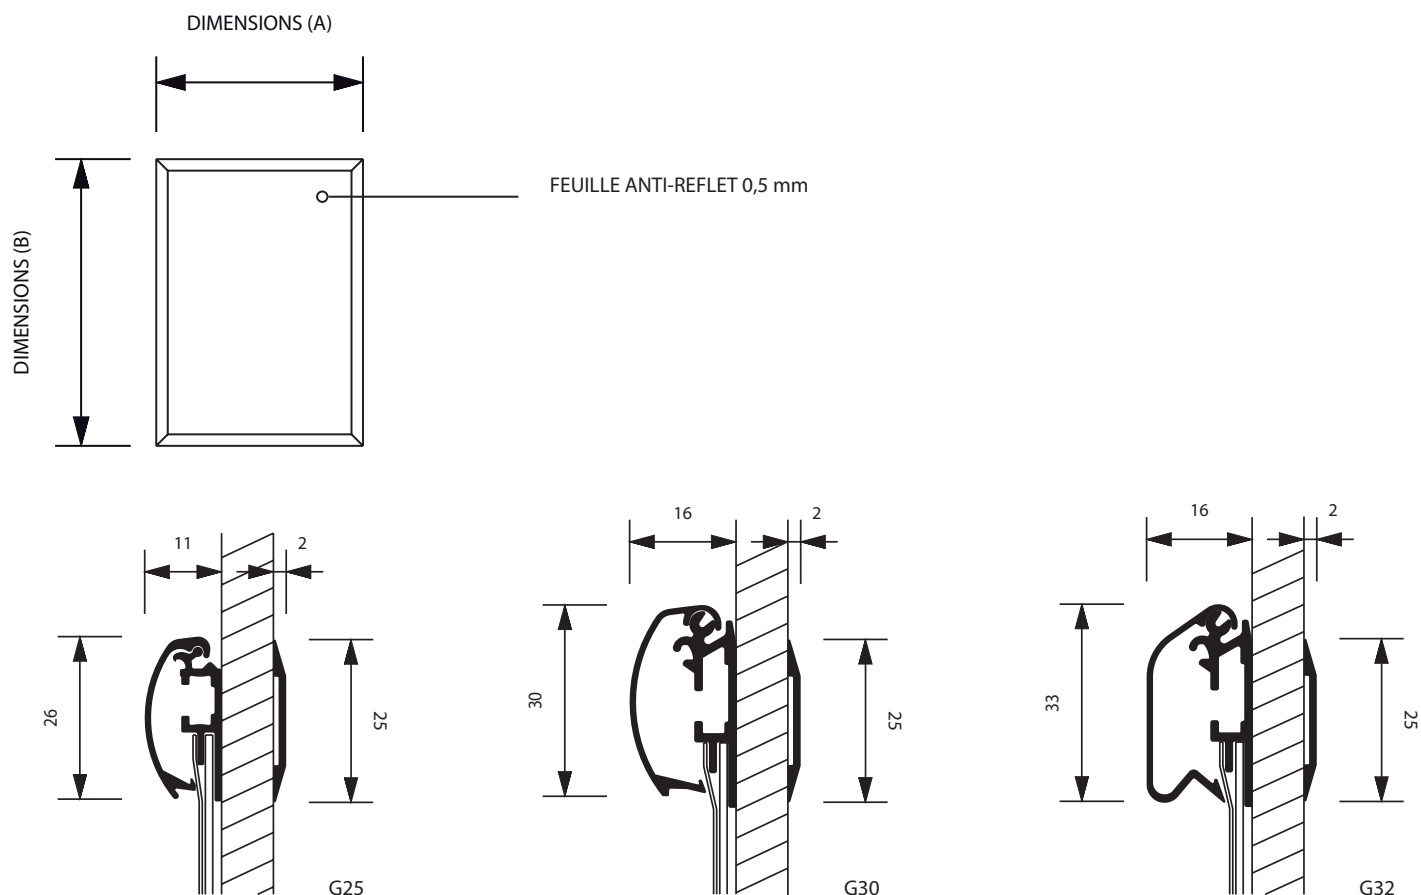

**WKR**

Disponibile en profili 25, 30 et 32mm. Parfait pour votre message publicitaire, que les affiches soient visibles des deux côtés. Facile à installer avec du ruban adhésif préappliqué. Remplir avec un cadre cachant pour montage à l'extérieur de la fenêtre.