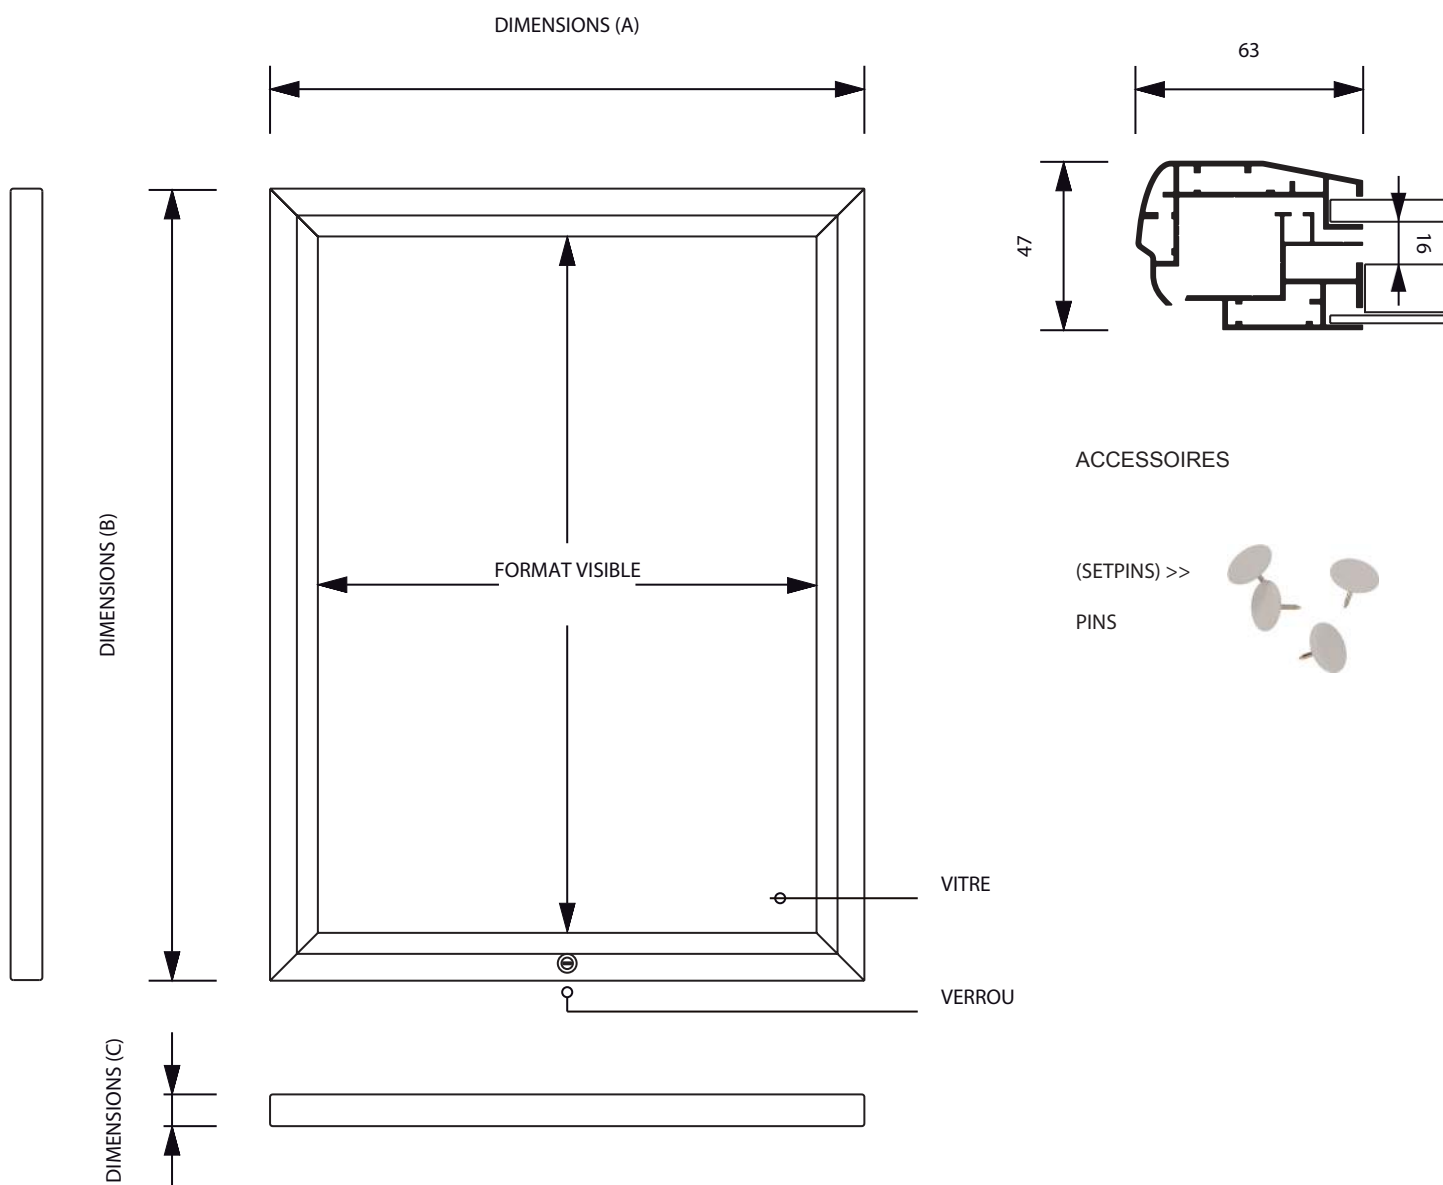

VARESE*3

Cadre en aluminium couleur gris anodisé avec verre sécurisé pour usage extérieur. Verrouillable, fourni avec 2 clés. Fond revêtu de tissu. Disponible en vert, bleu, gris ou rouge.

REFERENCE	CAPACITE	VERROUS	FORMAT VISIBLE	DIMENSIONS (A x B x C)	POIDS NET	TAILLE EMBALLAGE	POIDS EMBALLAGE	PCS / PALETTE	POIDS PALETTE
SCTF4xA4PHBLUE	2 x 2 A4	1	459 x 633 mm	585 x 760 x 47 mm	10,38 kg	652 x 827 x 102 mm	12,04 kg		0 kg
SCTF6xA4PHBLUE	3 x 2 A4	1	678 x 633 mm	805 x 760 x 47 mm	13,84 kg	890 x 845 x 130 mm	15,90 kg	12	203 kg
SCTF8xA4PHBLUE	4 x 2 A4	1	898 x 633 mm	1025 x 760 x 47 mm	18,73 kg	1110 x 845 x 130 mm	19,95 kg	12	245 kg
SCTF9xA4PHBLUE	3 x 3 A4	1	678 x 940 mm	805 x 1067 x 47 mm	18,40 kg	1150 x 890 x 130 mm	21,16 kg	12	260 kg
SCTF12xA4PHBLUE	4 x 3 A4	2	898 x 940 mm	1025 x 1067 x 47 mm	23,58 kg	1150 x 1110 x 130 mm	25,30 kg	6	160 kg
SCTF15xA4PHBLUE	5 x 3 A4	2	1118 x 940 mm	1245 x 1067 x 47 mm	26,73 kg	1330 x 1150 x 130 mm	30,95 kg	6	192 kg
SCTF18xA4PHBLUE	6 x 3 A4	2	1338 x 940 mm	1465 x 1067 x 47 mm	31,48 kg	1550 x 1150 x 130 mm	36,46 kg	6	222 kg
SCTF21xA4PHBLUE	7 x 3 A4	2	1558 x 940 mm	1685 x 1067 x 47 mm	34,38 kg	1770 x 1150 x 130 mm	40,07 kg	6	241 kg
SCTF24xA4PHBLUE	8 x 3 A4	2	1779 x 940 mm	1905 x 1067 x 47 mm	37,44 kg	0 x 0 x 130 mm	44,15 kg	6	0 kg
SCTF27xA4PHBLUE	9 x 3 A4	2	1998 x 940 mm	2125 x 1067 x 47 mm	48,21 kg	2210 x 1150 x 130 mm	55,35 kg	6*	327 kg*