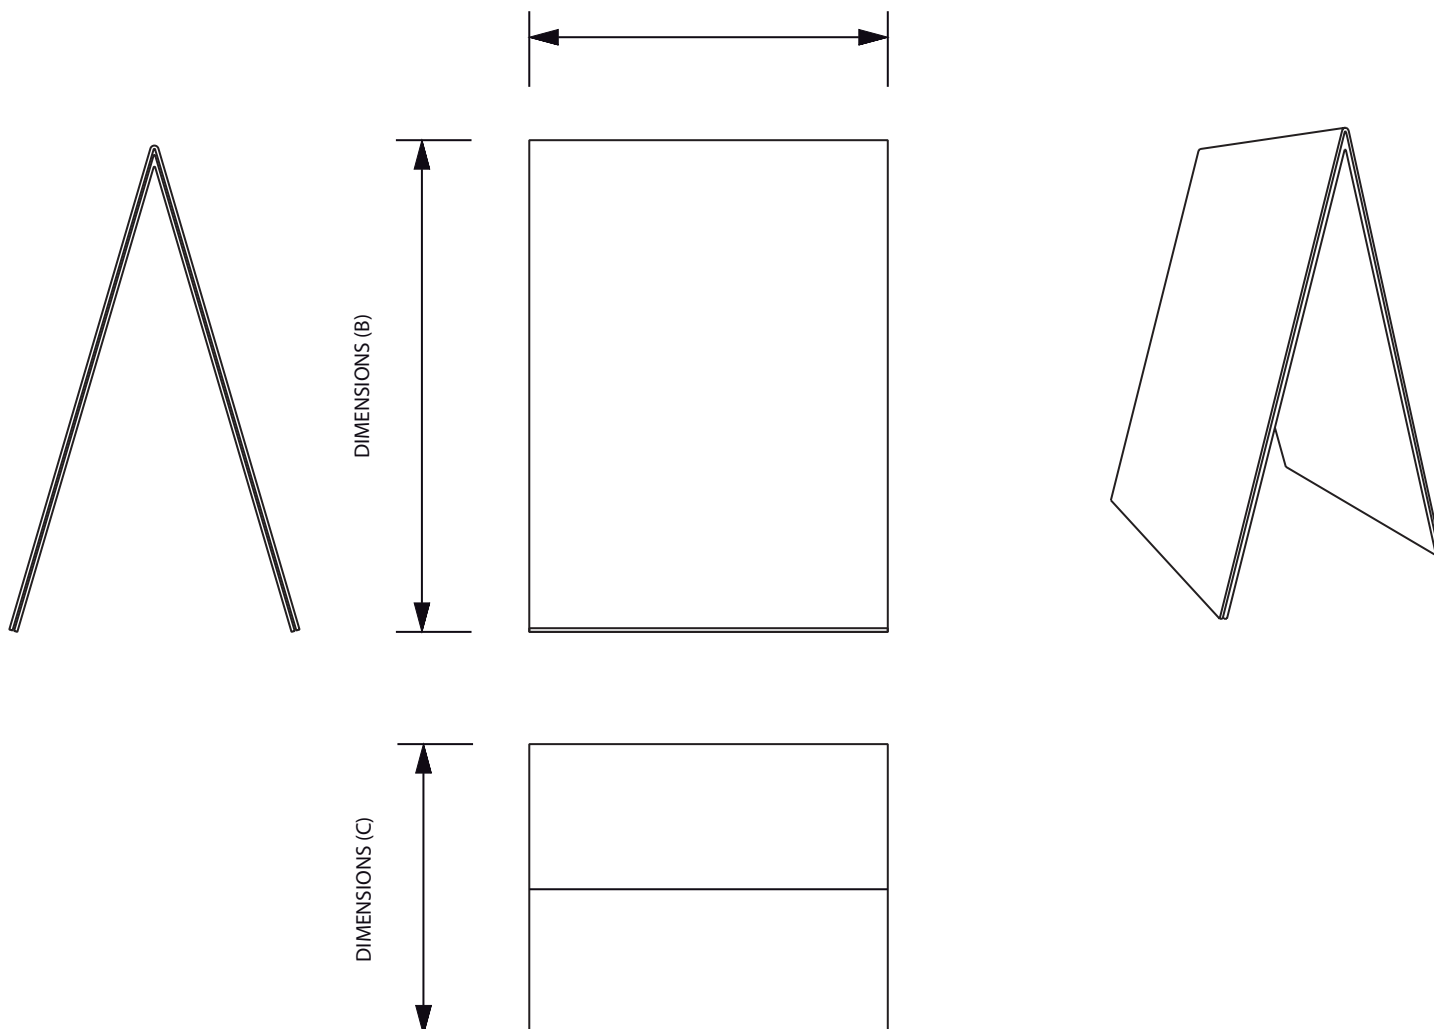

SV12

Stand en acrylique classique. Disponible en format portrait ou paysage.

DIMENSIONS (A)

| REFERENCE | FORMAT AFFICHE | DIMENSIONS (A x B x C) | POIDS NET | TAILLE EMBALLAGE | POIDS EMBALLAGE | PCS / PALETTE | POIDS PALETTE |
|-----------|-------------------|------------------------|-----------|----------------------|-----------------|---------------|---------------|
| AA3PXV | A3 (297 x 420 mm) | 297 x 418 x 189 mm | 1,45 kg | 430 x 700 x 305 mm* | 37,23 kg* | 275 | 430 kg |
| AA3PXS | A3 (420 x 297 mm) | 420 x 296 x 136 mm | 1,45 kg | 300 x 570 x 430 mm* | 37,09 kg* | 300 | 466 kg |
| AA4PXV | A4 (210 x 297 mm) | 210 x 296 x 134 mm | 0,56 kg | 300 x 570 x 215 mm* | 14,67 kg* | 950 | 578 kg |
| AA4PXS | A4 (297 x 210 mm) | 297 x 211 x 96 mm | 0,56 kg | 300 x 500 x 305 mm* | 14,69 kg* | 600 | 373 kg |
| AA5PXV | A5 (148 x 210 mm) | 148 x 211 x 96 mm | 0,21 kg | 250 x 410 x 155 mm* | 5,56 kg* | 1875 | 437 kg |
| AA5PXS | A5 (210 x 148 mm) | 210 x 151 x 69 mm | 0,21 kg | 250 x 470 x 215 mm* | 5,70 kg* | 1300 | 317 kg |
| AA6PXV | A6 (105 x 148 mm) | 105 x 151 x 69 mm | 0,11 kg | 400 x 220 x 215 mm** | 5,89 kg** | 3500 | 433 kg |
| AA6PXS | A6 (148 x 105 mm) | 148 x 109 x 51 mm | 0,11 kg | 200 x 360 x 305 mm** | 5,88 kg** | 2700 | 338 kg |
| AA7PXV | A7 (74 x 105 mm) | 74 x 109 x 51 mm | 0,05 kg | 230 x 400 x 85 mm** | 2,70 kg** | 8500 | 479 kg |
| AA7PXS | A7 (105 x 74 mm) | 105 x 77 x 37 mm | 0,05 kg | 200 x 380 x 110 mm** | 2,71 kg** | 7800 | 443 kg |