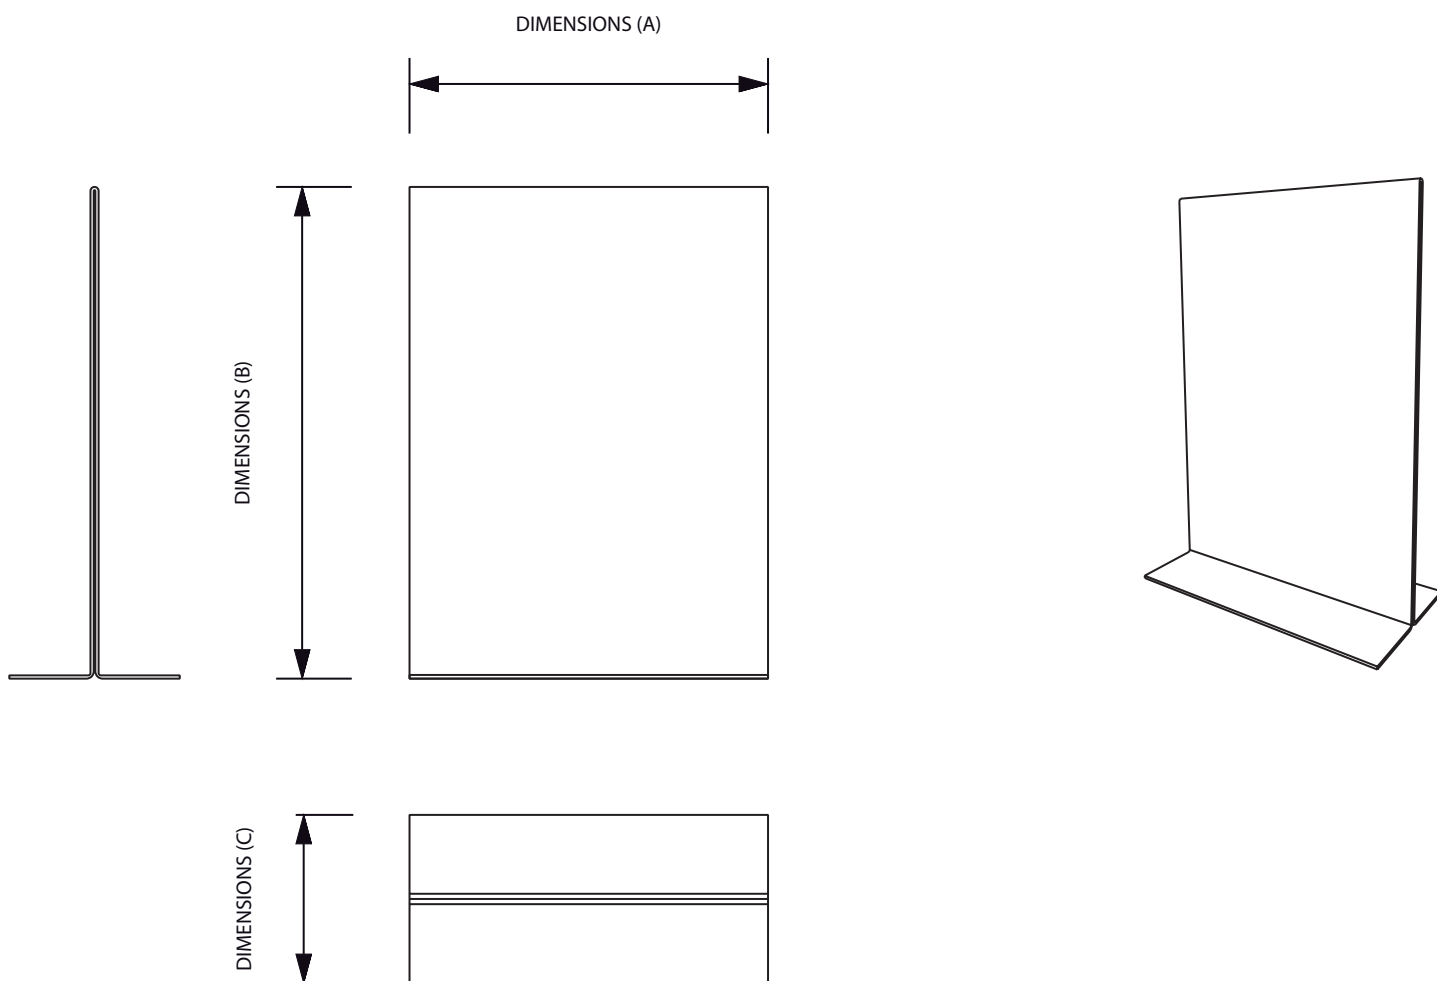

SV11

Support classique en acrylique. Disponible en format portrait ou paysage.

REFERENCE	FORMAT AFFICHE	DIMENSIONS (A x B x C)	POIDS NET	TAILLE EMBALLAGE	POIDS EMBALLAGE	PCS / PALETTE	POIDS PALETTE
TA3PXV	A3 (297 x 420 mm)	297 x 425 x 65 mm	0,95 kg	900 x 440 x 305 mm*	24,93 kg*	200	220 kg
TA3PXS	A3 (420 x 297 mm)	420 x 302 x 65 mm	0,95 kg	0 x 0 x 0 mm*	0,00 kg*	0	0 kg
TA4PXV	A4 (210 x 297 mm)	210 x 302 x 65 mm	0,35 kg	530 x 310 x 215 mm*	9,28 kg*	700	280 kg
TA4PXS	A4 (297 x 210 mm)	297 x 214 x 65 mm	0,35 kg	530 x 220 x 310 mm*	9,29 kg*	700	281 kg
TA5PXV	A5 (148 x 210 mm)	148 x 214 x 65 mm	0,15 kg	530 x 220 x 150 mm*	4,09 kg*	1750	307 kg
TA5PXS	A5 (210 x 148 mm)	210 x 152 x 65 mm	0,15 kg	530 x 160 x 215 mm*	4,11 kg*	1750	308 kg
TA6PXV	A6 (105 x 148 mm)	105 x 152 x 55 mm	0,08 kg	345 x 395 x 245 mm**	4,00 kg**	2500	220 kg
TA6PXS	A6 (148 x 105 mm)	148 x 109 x 55 mm	0,08 kg	345 x 345 x 235 mm**	4,00 kg**	2500	220 kg
TA7PXV	A7 (74 x 105 mm)	74 x 109 x 55 mm	0,05 kg	275 x 275 x 175 mm**	2,10 kg**	6500	293 kg
TA7PXS	A7 (105 x 74 mm)	105 x 79 x 55 mm	0,05 kg	275 x 275 x 175 mm**	2,10 kg**	6500	293 kg