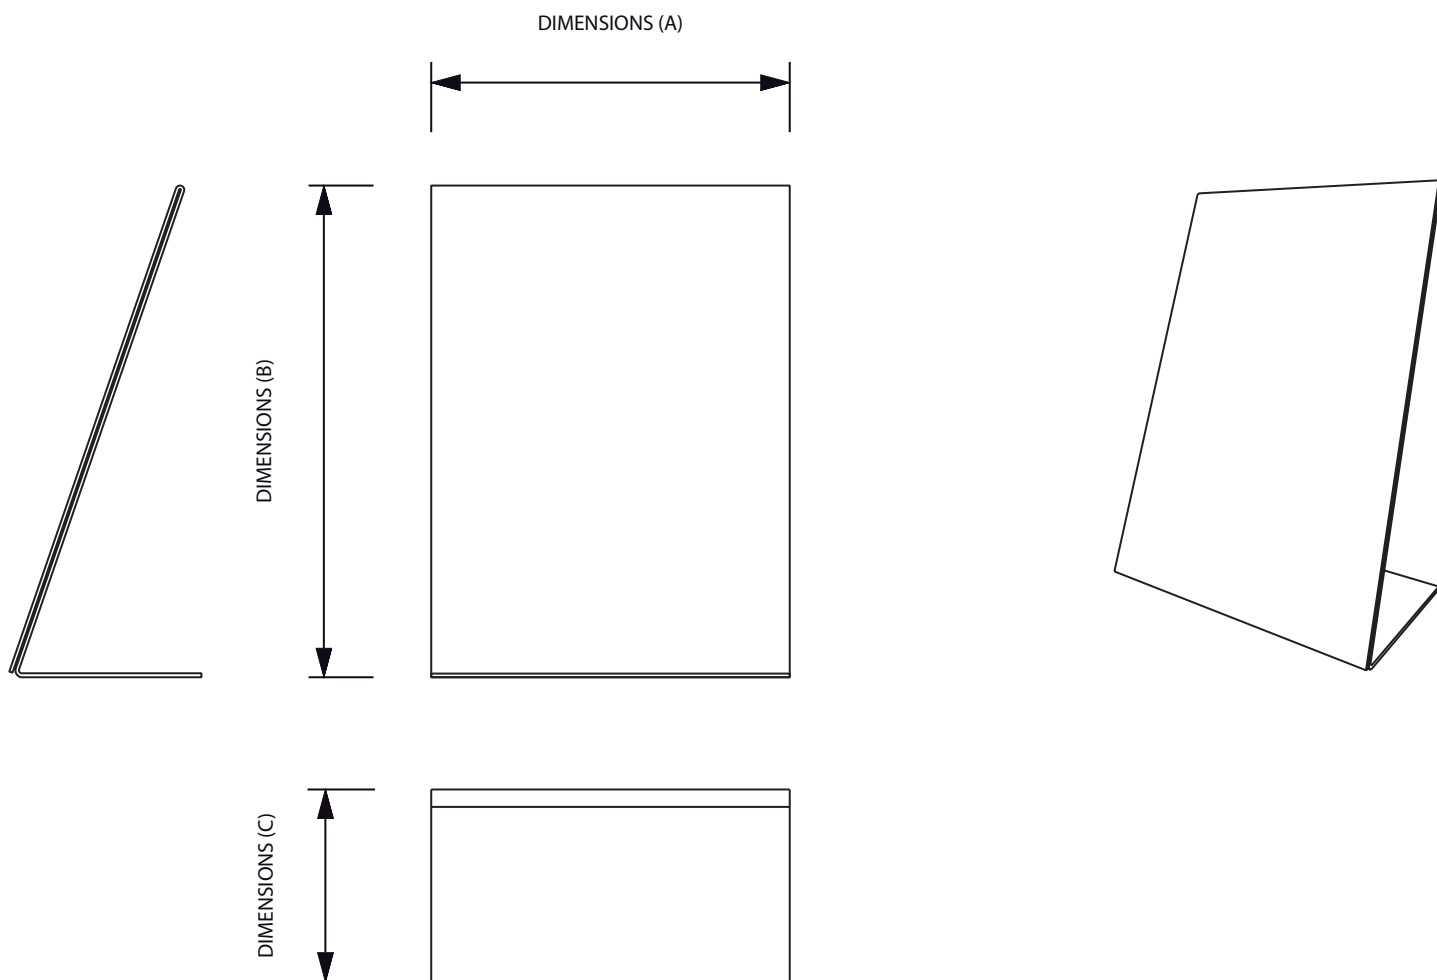

## SV10

Le support en acrylique classique. Disponible en format portrait ou paysage.

REFERENCE	FORMAT AFFICHE	DIMENSIONS (A x B x C)	POIDS NET	TAILLE EMBALLAGE	POIDS EMBALLAGE	PCS / PALETTE	POIDS PALETTE
LA3PXV	A3 (297 x 420 mm)	297 x 403 x 151 mm	1,01 kg	270 x 600 x 305 mm*	22,70 kg*	500	475 kg
LA3PXS	A3 (420 x 297 mm)	420 x 287 x 107 mm	1,03 kg	270 x 430 x 430 mm*	22,65 kg*	475	451 kg
LA4PXV	A4 (210 x 297 mm)	210 x 287 x 107 mm	0,33 kg	170 x 410 x 220 mm*	9,07 kg*	1750	655 kg
LA4PXS	A4 (297 x 210 mm)	297 x 203 x 77 mm	0,33 kg	170 x 330 x 305 mm*	9,07 kg*	1700	637 kg
LA5PXV	A5 (148 x 210 mm)	148 x 203 x 77 mm	0,14 kg	150 x 305 x 155 mm*	3,59 kg*	4375	649 kg
LA5PXS	A5 (210 x 148 mm)	210 x 146 x 56 mm	0,14 kg	150 x 250 x 220 mm*	3,59 kg*	3750	559 kg
LA6PXV	A6 (105 x 148 mm)	105 x 146 x 56 mm	0,09 kg	250 x 260 x 110 mm**	3,48 kg**	9000	647 kg
LA6PXS	A6 (148 x 105 mm)	148 x 105 x 41 mm	0,07 kg	190 x 330 x 155 mm**	3,54 kg**	6450	477 kg
LA7PXV	A7 (74 x 105 mm)	74 x 105 x 41 mm	0,04 kg	180 x 180 x 155 mm**	1,87 kg**	10800	424 kg
LA7PXS	A7 (105 x 74 mm)	105 x 76 x 31 mm	0,04 kg	180 x 180 x 110 mm**	1,82 kg**	15600	588 kg