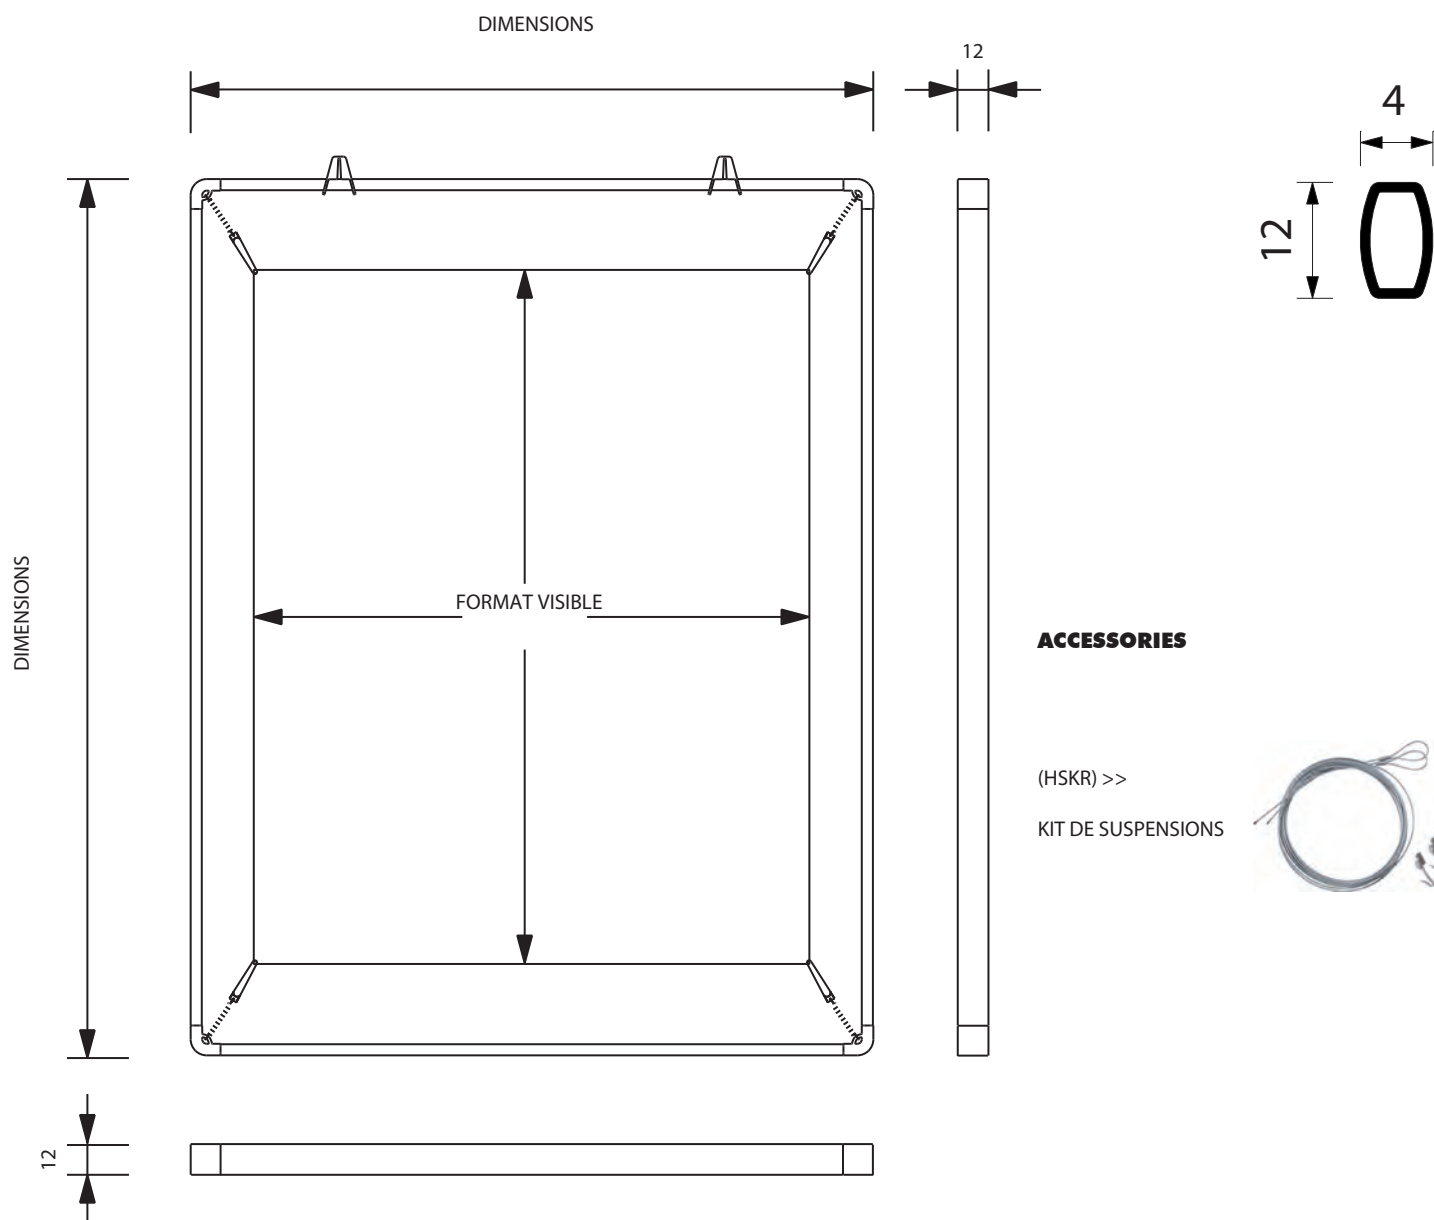

STRECHER PSO

STRECHER PSO

Cadre en aluminium stable en utilisant un nouveau profil ovale, méthode simple et peu coûteuse pour afficher des affiches dans la fenêtre. Clips crocodile : adhérence et tension de l'affiche. Complet avec deux crochets coulissants en plastique .

STRECHER PSO

REFERENCE	FORMAT AFFICHE	FORMAT VISIBLE	DIMENSIONS	POIDS NET	TAILLE EMBALLAGE	POIDS EMBALLAGE	PCS / PALETTE	POIDS PALETTE
PSOA5	148 x 210 mm (A5)	148 x 210 mm	254 x 316 x 12 mm	0,12 kg	330 x 70 x 12 mm	0,13 kg	cca 1000	individual
PSOA4	210 x 297 mm (A4)	210 x 297 mm	316 x 403 x 12 mm	0,14 kg	420 x 70 x 12 mm	0,15 kg	cca 1000	individual
PSOA3	297 x 420 mm (A3)	297 x 420 mm	403 x 526 x 12 mm	0,18 kg	540 x 70 x 12 mm	0,19 kg	cca 1000	individual
PSOA2	420 x 594 mm (A2)	420 x 594 mm	526 x 700 x 12 mm	0,23 kg	710 x 70 x 12 mm	0,24 kg	cca 500	individual
PSOA1	594 x 841 mm (A1)	594 x 841 mm	700 x 947 x 12 mm	0,30 kg	960 x 70 x 12 mm	0,32 kg	cca 500	individual
PSOA0	841 x 1189 mm (A0)	841 x 1189 mm	947 x 1295 x 12 mm	0,40 kg	1310 x 70 x 12 mm	0,42 kg	cca 250	individual
PSO50x70	500 x 700 mm	500 x 700 mm	606 x 806 x 12 mm	0,26 kg	820 x 70 x 12 mm	0,27 kg	cca 500	individual
PSO70x100	700 x 1000 mm	700 x 1000 mm	806 x 1106 x 12 mm	0,34 kg	1120 x 70 x 12 mm	0,36 kg	cca 250	individual