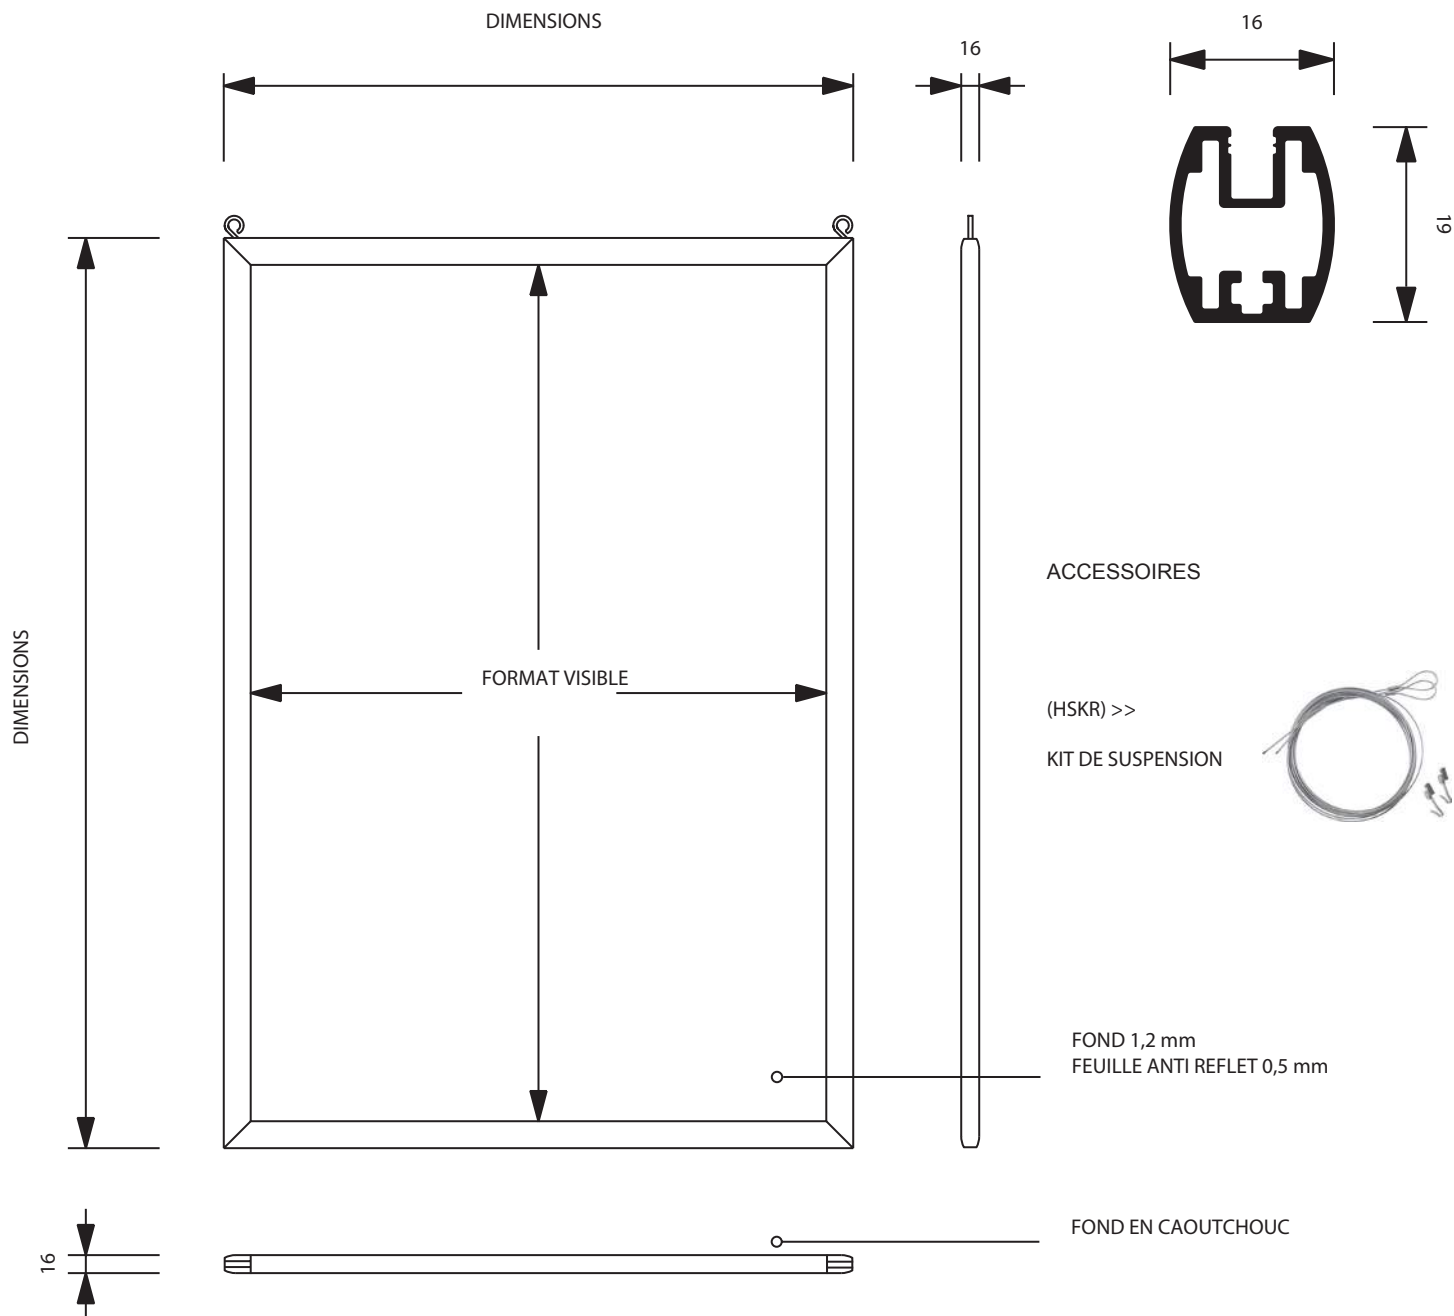


**SF**

Solution pratique et peu coûteuse pour l'affichage d'affiche double face. Gris anodisé avec profil 20 mm, feuilles de PVC anti éblouissement. Idéal pour suspension au plafond. Affiches insérées par le haut.

DIMENSIONS

REFERENCE	FORMAT AFFICHE	FORMAT VISIBLE	DIMENSIONS	POIDS NET	TAILLE EMBALLAGE	POIDS EMBALLAGE	PCS / PALETTE	POIDS PALETTE
SFA4	210 x 297 mm (A4)	203 x 290 mm	234 x 321 x 16 mm	0,53 kg	365 x 452 x 30 mm	0,67 kg	384	278 kg
SFA3	297 x 420 mm (A3)	290 x 413 mm	321 x 444 x 16 mm	0,78 kg	365 x 452 x 30 mm	1,02 kg	248	273 kg
SFA2	420 x 594 mm (A2)	413 x 587 mm	444 x 618 x 16 mm	1,22 kg	475 x 649 x 30 mm	1,53 kg	144	241 kg
SFA1	594 x 841 mm (A1)	587 x 834 mm	618 x 865 x 16 mm	2,00 kg	649 x 896 x 30 mm	2,74 kg	84	251 kg
SFA0	841 x 1189 mm (A0)	834 x 1182 mm	865 x 1213 x 16 mm	3,42 kg	896 x 1244 x 30 mm	5,09 kg	26	153 kg
SF50x70	500 x 700 mm	493 x 693 mm	524 x 724 x 16 mm	1,59 kg	555 x 755 x 30 mm	1,99 kg	95	210 kg
SF70x100	700 x 1000 mm	693 x 993 mm	724 x 1024 x 16 mm	2,65 kg	755 x 1055 x 30 mm	3,02 kg	52	178 kg