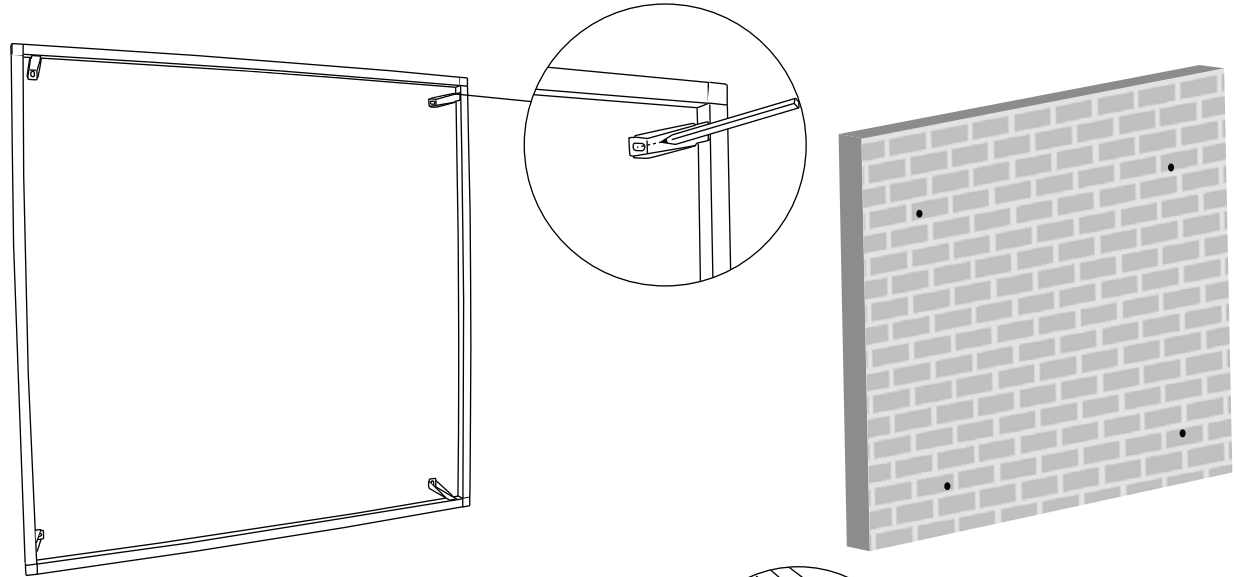

Monsoon Mural

Dimensions de la structure (mm):

1250(h) x 1250(l) x 130(p)

1000(h) x 2000(l) x 130(p)

1250(h) x 3000(l) x 130(p)

Dimensions du visuel (mm):

1090(h) x 1090(l)

840(h) x 1840(l)

1090(h) x 2840(l)

1

Monsoon Mural

Installation

Monsoon Mural

2

3

4