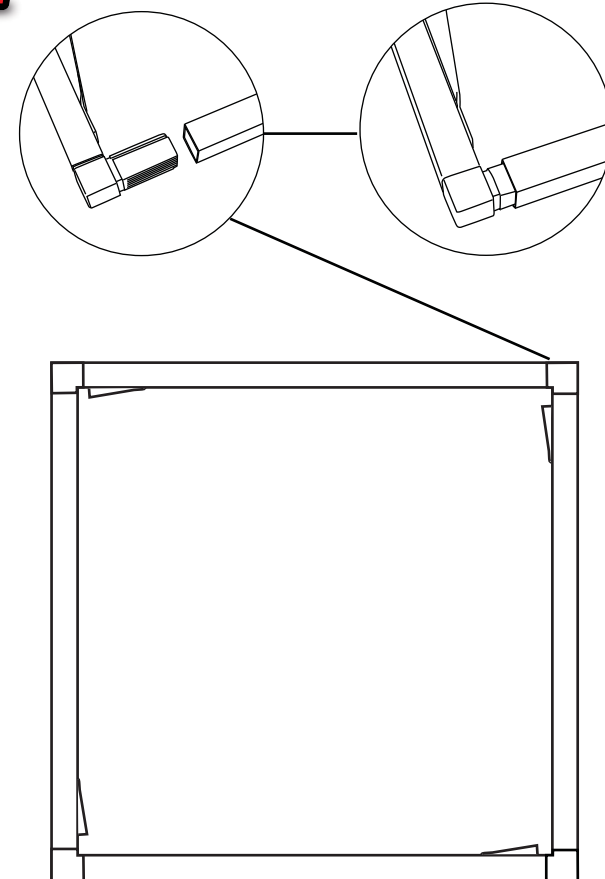

Monsoon Mural

Dimensions de la structure (mm):

1250(h) x 1250(l) x 130(p)

1000(h) x 2000(l) x 130(p)

1250(h) x 3000(l) x 130(p)

Dimensions du visuel (mm):

1090(h) x 1090(l)

840(h) x 1840(l)

1090(h) x 2840(l)

1

Monsoon Mural

Installation

Monsoon Mural

2

3

4