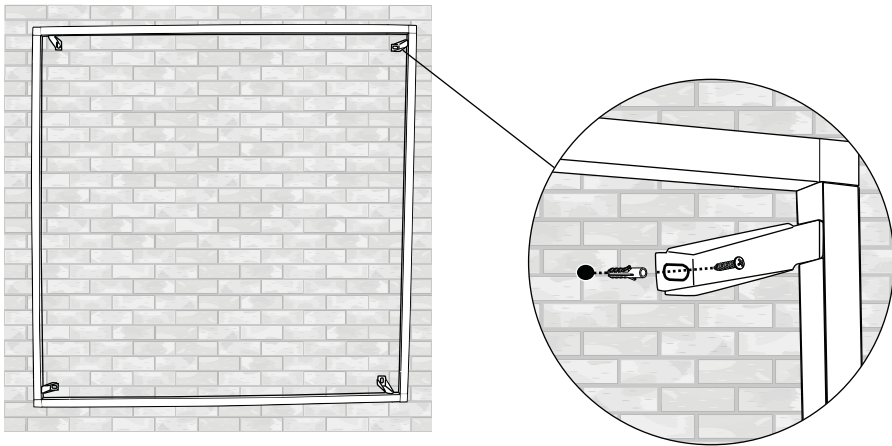

Monsoon Mural

Dimensions de la structure (mm):

1250(h) x 1250(l) x 130(p)

1000(h) x 2000(l) x 130(p)

1250(h) x 3000(l) x 130(p)

Dimensions du visuel (mm):

1090(h) x 1090(l)

840(h) x 1840(l)

1090(h) x 2840(l)

1

Monsoon Mural

Installation

Monsoon Mural

2

3

4