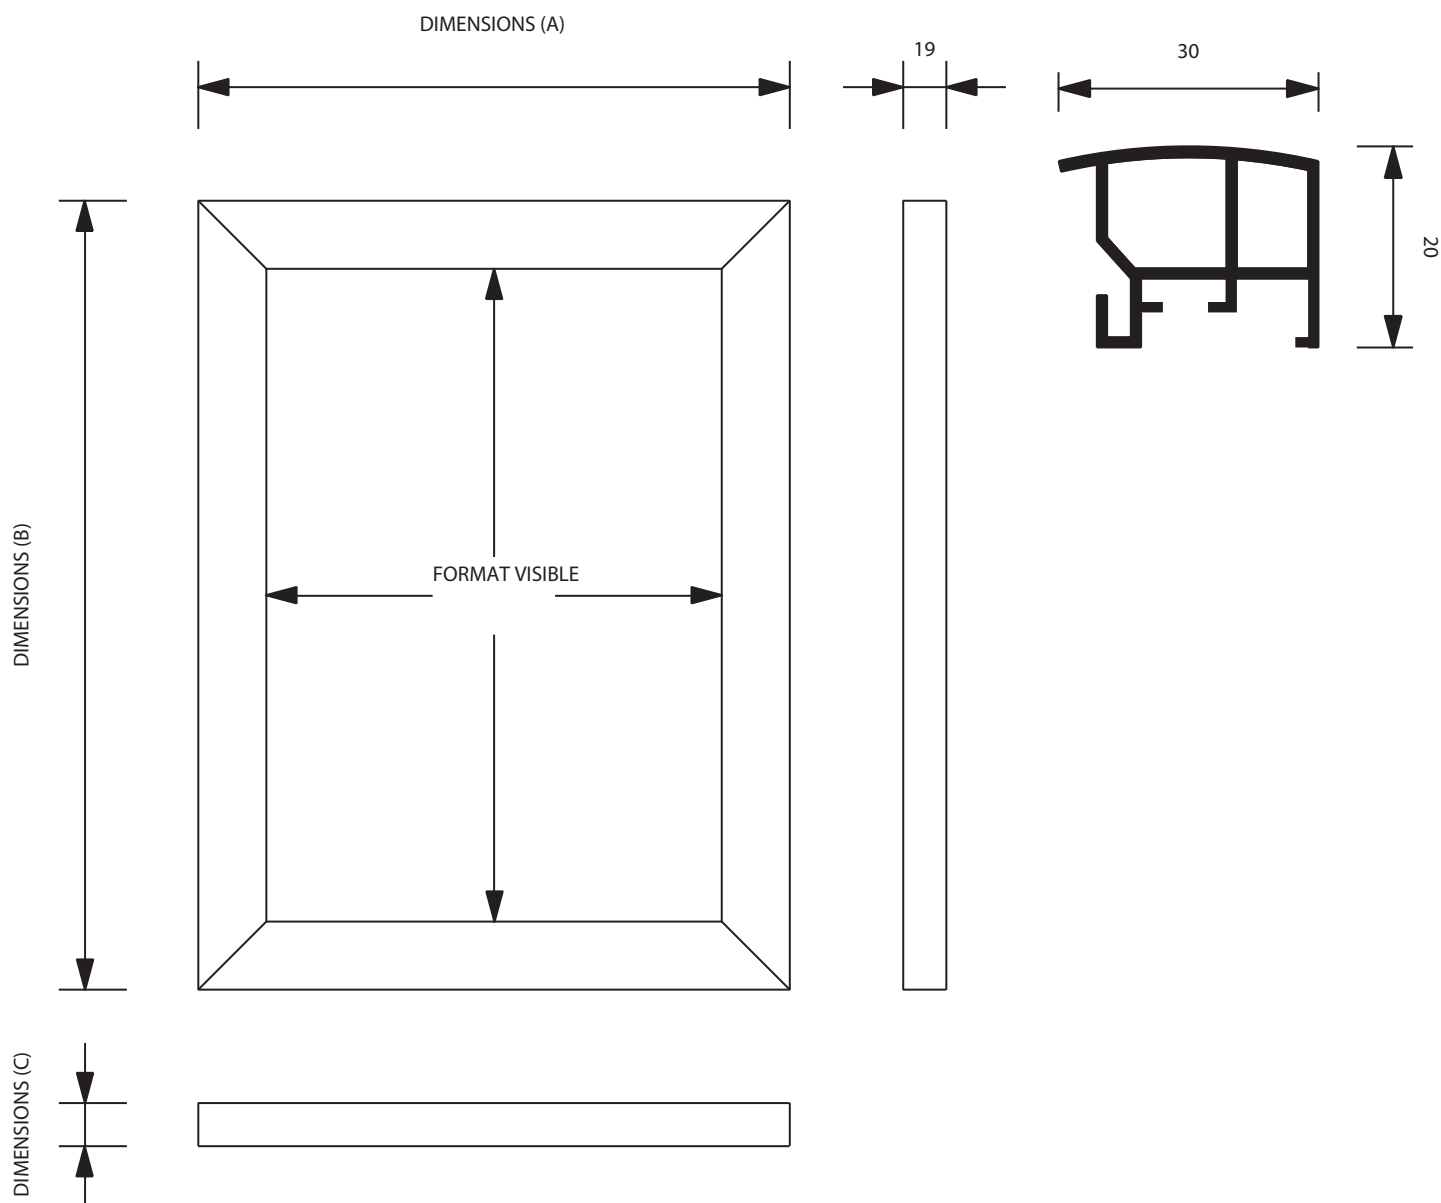

## MIRO\*3

Elégant cadre en aluminium, insertion de l'image par l'arrière. Gris anodisé, profil 30mm de large par 19 mm de profondeur. Paroi arrière avec crochets intégrés pour l'orientation paysage ou portrait.

REFERENCE	FORMAT AFFICHE	FORMAT VSIBLE	DIMENSIONS (A x B x C)	POIDS NET	TAILLE EMBALLAGE	POIDS EMBALLAGE	PCS / PALETTE	POIDS PALETTE
MIRO3 10x15	100 x 150 mm	91 x 141 mm	151 x 201 x 19 mm	0,19 kg	166 x 216 x 36 mm	0,24 kg	540	150 kg
MIRO3 13x18	130 x 180 mm	121 x 171 mm	181 x 231 x 19 mm	0,25 kg	206 x 266 x 36 mm	0,31 kg	339	126 kg
MIRO3 18x24	180 x 240 mm	171 x 231 mm	231 x 291 x 19 mm	0,37 kg	246 x 306 x 36 mm	0,45 kg	279	146 kg
MIRO3 A4	210 x 297 mm (A4)	201 x 288 mm	261 x 348 x 19 mm	0,48 kg	276 x 364 x 36 mm	0,58 kg	214	145 kg
MIRO3 30x40	300 x 400 mm	291 x 391 mm	351 x 451 x 19 mm	0,77 kg	367 x 467 x 36 mm	0,94 kg	130	143 kg
MIRO3 A3	297 x 420 mm (A3)	288 x 411 mm	348 x 471 x 19 mm	0,80 kg	364 x 486 x 36 mm	0,97 kg	130	147 kg
MIRO3 40x50	400 x 500 mm	391 x 491 mm	451 x 551 x 19 mm	1,14 kg	466 x 566 x 36 mm	1,38 kg	82	134 kg
MIRO3 50x70	500 x 700 mm	491 x 691 mm	551 x 751 x 19 mm	1,82 kg	566 x 766 x 36 mm	2,21 kg	41	111 kg
MIRO3 60x80	600 x 800 mm	591 x 791 mm	651 x 851 x 19 mm	2,37 kg	666 x 866 x 36 mm	2,88 kg	34	118 kg
MIRO3 70x100	700 x 1000 mm	691 x 991 mm	751 x 1051 x 19 mm	3,29 kg	766 x 1066 x 36 mm	4,00 kg	23	112 kg