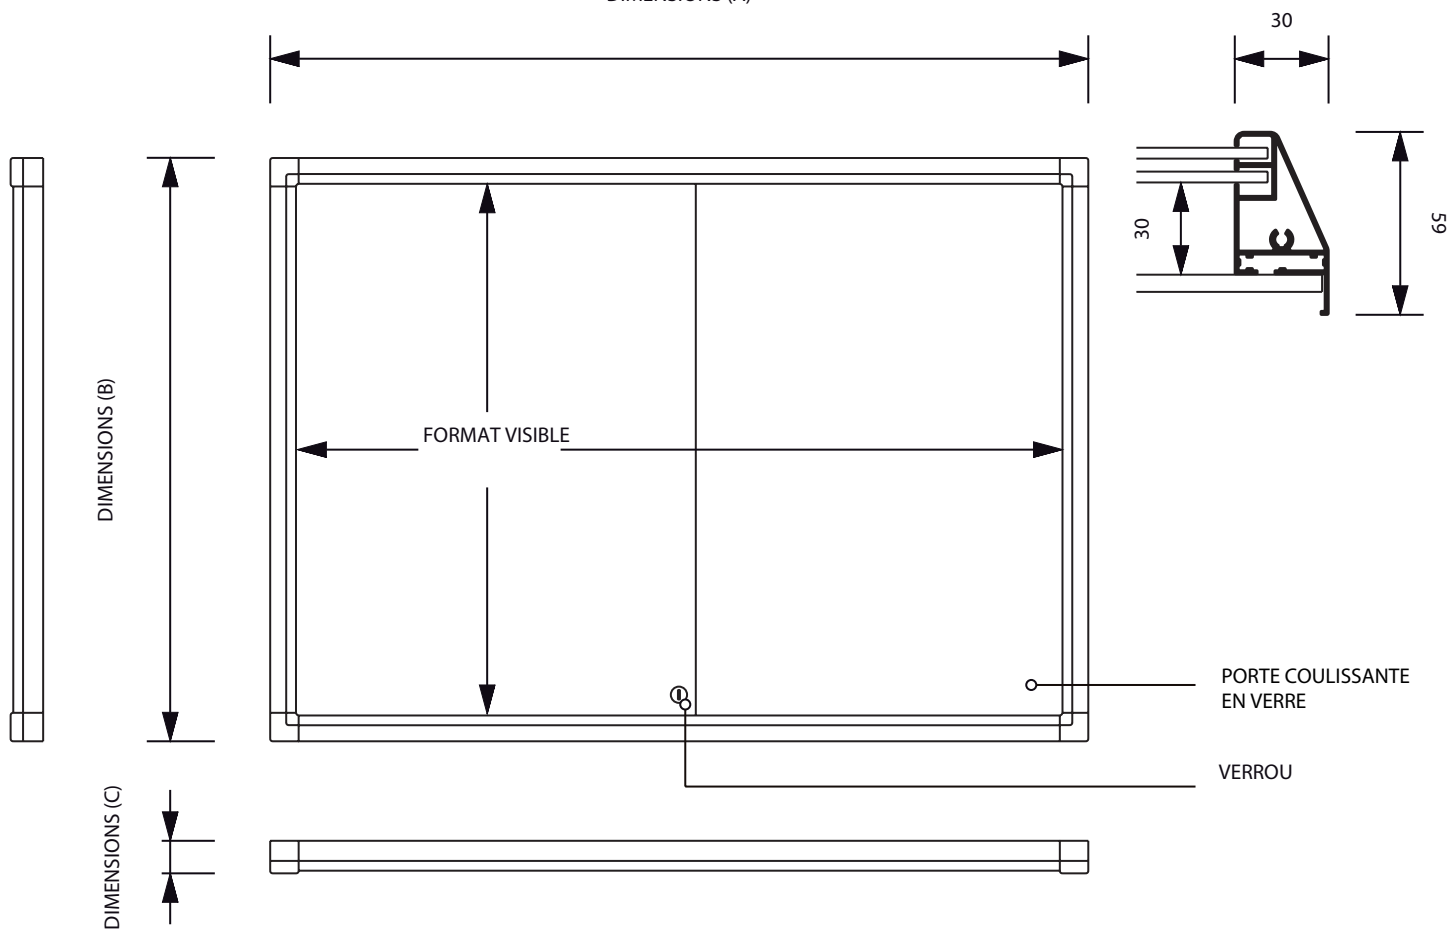

MIRA*1

Vitrine verrouillable d'intérieur avec porte coulissante en verre trempé. Parfait pour l'affichage des informations dans les corridors. Paroi arrière revêtue en acier pour une utilisation avec des marqueurs et des aimants.

DIMENSIONS (A)

ACCESSOIRES

(MAGNETSBLUE) >>

AIMANTS

<< (SETFIXWB)

STYLOS MARQUEURS

(WBCLEANER) >>

SPRAY NETTOYANT

<< (WBERASER)

EPONGE

REFERENCE	CAPACITE	VERROUS	FORMAT VISIBLE	DIMENSIONS	POIDS NET	TAILLE EMBALLAGE	POIDS EMBALLAGE	PCS / PALETTE	POIDS PALETTE
MIRA*1 6xA4	3 x 2 A4	1	660 x 615 mm	720 x 675 x 59 mm	8,74 kg	775 x 745 x 110 mm	10,60 kg	24	275 kg
MIRA*1 8xA4	4 x 2 A4	1	880 x 615 mm	940 x 675 x 59 mm	11,04 kg	995 x 750 x 110 mm	12,40 kg	16	229 kg
MIRA*1 9xA4	3 x 3 A4	1	660 x 922 mm	720 x 982 x 59 mm	12,10 kg	800 x 1045 x 110 mm	13,40 kg	20	288 kg
MIRA*1 10xA4	5 x 2 A4	1	1100 x 615 mm	1160 x 675 x 59 mm	13,35 kg	1230 x 740 x 110 mm	14,80 kg	12	198 kg
MIRA*1 12xA4	4 x 3 A4	1	880 x 922 mm	940 x 982 x 59 mm	15,48 kg	1000 x 1006 x 110 mm	17,40 kg	16	299 kg
MIRA*1 15xA4	5 x 3 A4	1	1100 x 922 mm	1160 x 982 x 59 mm	18,71 kg	1230 x 1007 x 110 mm	20,80 kg	8	187 kg
MIRA*1 18xA4	6 x 3 A4	1	1320 x 922 mm	1380 x 982 x 59 mm	21,97 kg	1460 x 1007 x 110 mm	24,40 kg	8	216 kg
MIRA*1 21xA4	7 x 3 A4	1	1540 x 922 mm	1600 x 982 x 59 mm	25,20 kg	1665 x 1006 x 110 mm	28,20 kg	8	246 kg
MIRA*1 24xA4	8 x 3 A4	1	1755 x 922 mm	1815 x 982 x 59 mm	28,36 kg	1885 x 1006 x 110 mm	31,80 kg	8	275 kg