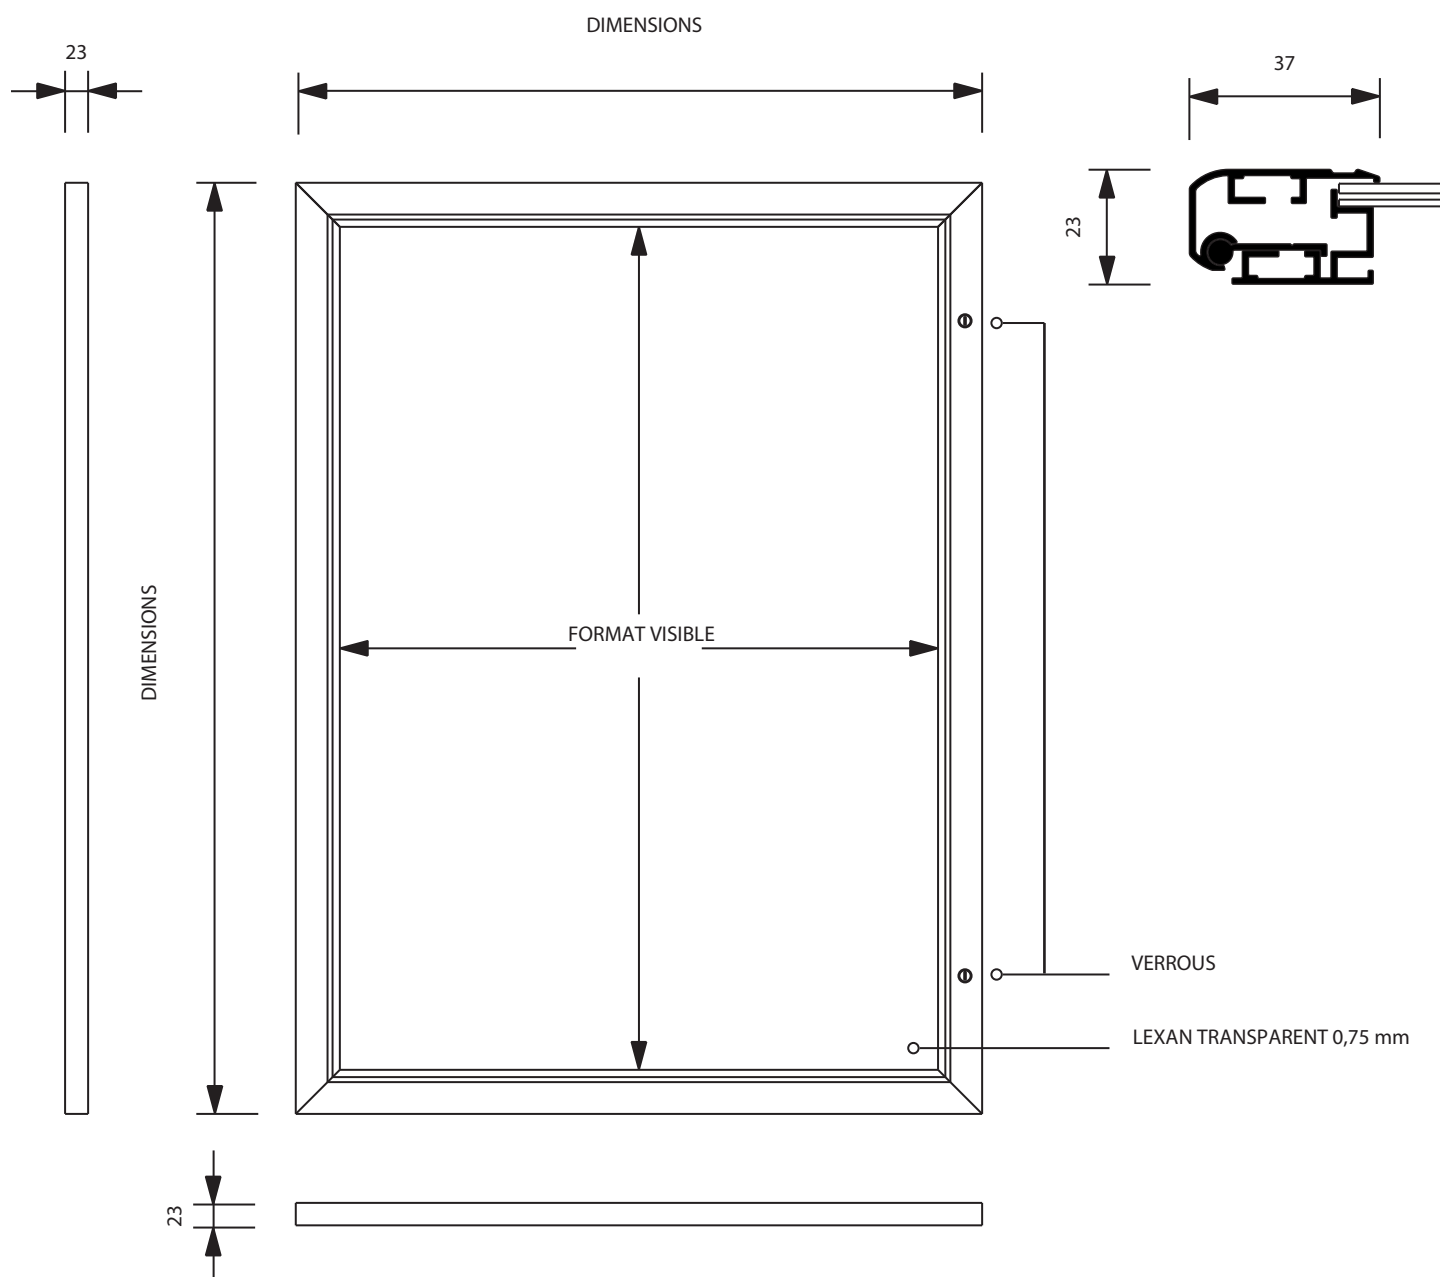

MEDIALUX

Cadre affiche à LED verrouillable pour une utilisation intérieure. Idéal pour une utilisation dans les centres commerciaux. Technologie des panneaux de lumière innovante offrant une consommation d'énergie 70% plus faible.

REFERENCE	FORMAT AFFICHE	FORMAT VISIBLE	DIMENSIONS (A x B x C)	PUISSANCE	POIDS NET	TAILLE EMBALLAGE	POIDS EMBALLAGE	PCS / PALETTE	POIDS PALETTE
SCPLEDA4	A4 (210 x 297 mm)	205 x 292 mm	278 x 365 x 23 mm	2,5 W	1,75 kg	353 x 440 x 55 mm	2,20 kg	200	436 kg
SCPLEDA3	A3 (297 x 420 mm)	292 x 415 mm	365 x 488 x 23 mm	3,8 W	2,42 kg	440 x 562 x 55 mm	2,94 kg	120	373 kg
SCPLEDA2	A2 (420 x 594 mm)	415 x 589 mm	488 x 662 x 23 mm	5,0 W	3,78 kg	562 x 736 x 55 mm	4,50 kg	80	380 kg
SCPLEDA1	A1 (594 x 841 mm)	589 x 836 mm	662 x 909 x 23 mm	11,3 W	6,22 kg	736 x 983 x 55 mm	7,23 kg	45	346 kg
SCPLEDA0	A0 (841 x 1189 mm)	836 x 1184 mm	909 x 1257 x 23 mm	22,7 W	10,20 kg	983 x 1328 x 55 mm	11,77 kg	14	185 kg
SCPLED50x70	500 x 700 mm	495 x 695 mm	568 x 768 x 23 mm	8,8 W	4,53 kg	840 x 640 x 55 mm	5,31 kg	49	281 kg
SCPLED70x100	700 x 1000 mm	695 x 995 mm	768 x 1068 x 23 mm	32,8 W	8,22 kg	840 x 1140 x 55 mm	9,42 kg	28	284 kg