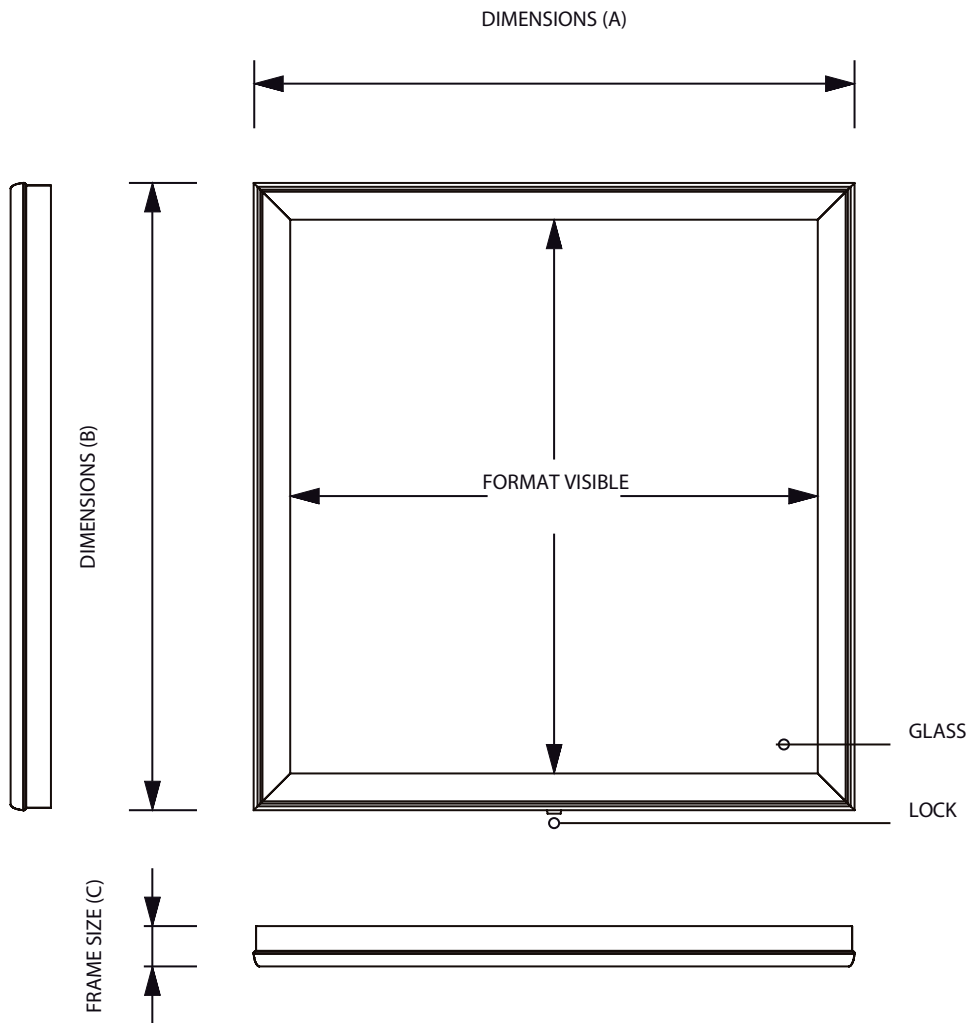

**LIRA**  
Cadre en aluminium anodisé avec vitre en verre sur vérins à gaz, pour une utilisation extérieure . Paroi arrière en acier, adapté pour aimants ou écriture effaçable à sec. Livré avec 2 clés . Tailles spéciales et couleurs disponibles sur demande.

EPONGE

REFERENCE	CAPACITE	FORMAT VISIBLE	DIMENSIONS (A x B x C)	POIDS NET	TAILLE EMBALLAGE	POIDS EMBALLAGE	PCS / PALETTE	POIDS PALETTE
LIRA*1 6xA4PH	3 x 2 A4	660 x 615 mm	792 x 747 x 68 mm	16,80 kg	887 x 842 x 132 mm	18,66 kg	12	244 kg
LIRA*1 8xA4PH	4 x 2 A4	880 x 615 mm	1012 x 747 x 68 mm	19,17 kg	1107 x 842 x 132 mm	21,32 kg	12	276 kg
LIRA*1 9xA4PH	3 x 3 A4	660 x 922 m	792 x 1054 x 68 mm	20,22 kg	1147 x 887 x 132 mm	22,50 kg	12	290 kg
LIRA*1 12xA4PH	4 x 3 A4	880 x 922 m	1012 x 1054 x 68 mm	23,48 kg	1147 x 1107 x 132 mm	26,22 kg	6	178 kg
LIRA*115xA4PH	5 x 3 A4	1100 x 922 m	1232 x 1054 x 68 mm	30,51 kg	1327 x 1147 x 132 mm	33,63 kg	6	222 kg
LIRA*1 18xA4PH	6 x 3 A4	1320 x 922 m	1452 x 1054 x 68 mm	33,55 kg	1547 x 1147 x 132 mm	37,04 kg	6	243 kg
LIRA*1 21xA4PH	7 x 3 A4	1540 x 922 m	1672 x 1054 x 68 mm	36,59 kg	1767 x 1147 x 132 mm	40,57 kg	6	264 kg
LIRA*1 24xA4PH	8 x 3 A4	1760 x 922 m	1892 x 1054 x 68 mm	44,43 kg	1987 x 1147 x 132 mm	39,87 kg	6	0 kg
LIRA*1 27xA4PH	9 x 3 A4	1980 x 922 m	2115 x 1054 x 68 mm	46,38 kg	2207 x 1147 x 132 mm	51,11 kg	6	327 kg