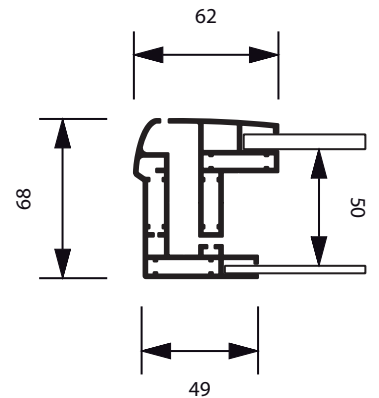

**LIRA**  
Cadre en aluminium anodisé avec vitre en verre sur vérins à gaz, pour une utilisation extérieure . Paroi arrière en acier, adapté pour aimants ou écriture effaçable à sec. Livré avec 2 clés . Tailles spéciales et couleurs disponibles sur demande.

EPONGE

REFERENCE	CAPACITE	FORMAT VISIBLE	DIMENSIONS (A x B x C)	POIDS NET	TAILLE EMBALLAGE	POIDS EMBALLAGE	PCS / PALETTE	POIDS PALETTE
LIRA*1 6xA4PH	3 x 2 A4	660 x 615 mm	792 x 747 x 68 mm	16,80 kg	887 x 842 x 132 mm	18,66 kg	12	244 kg
LIRA*1 8xA4PH	4 x 2 A4	880 x 615 mm	1012 x 747 x 68 mm	19,17 kg	1107 x 842 x 132 mm	21,32 kg	12	276 kg
LIRA*1 9xA4PH	3 x 3 A4	660 x 922 m	792 x 1054 x 68 mm	20,22 kg	1147 x 887 x 132 mm	22,50 kg	12	290 kg
LIRA*1 12xA4PH	4 x 3 A4	880 x 922 m	1012 x 1054 x 68 mm	23,48 kg	1147 x 1107 x 132 mm	26,22 kg	6	178 kg
LIRA*115xA4PH	5 x 3 A4	1100 x 922 m	1232 x 1054 x 68 mm	30,51 kg	1327 x 1147 x 132 mm	33,63 kg	6	222 kg
LIRA*1 18xA4PH	6 x 3 A4	1320 x 922 m	1452 x 1054 x 68 mm	33,55 kg	1547 x 1147 x 132 mm	37,04 kg	6	243 kg
LIRA*1 21xA4PH	7 x 3 A4	1540 x 922 m	1672 x 1054 x 68 mm	36,59 kg	1767 x 1147 x 132 mm	40,57 kg	6	264 kg
LIRA*1 24xA4PH	8 x 3 A4	1760 x 922 m	1892 x 1054 x 68 mm	44,43 kg	1987 x 1147 x 132 mm	39,87 kg	6	0 kg
LIRA*1 27xA4PH	9 x 3 A4	1980 x 922 m	2115 x 1054 x 68 mm	46,38 kg	2207 x 1147 x 132 mm	51,11 kg	6	327 kg