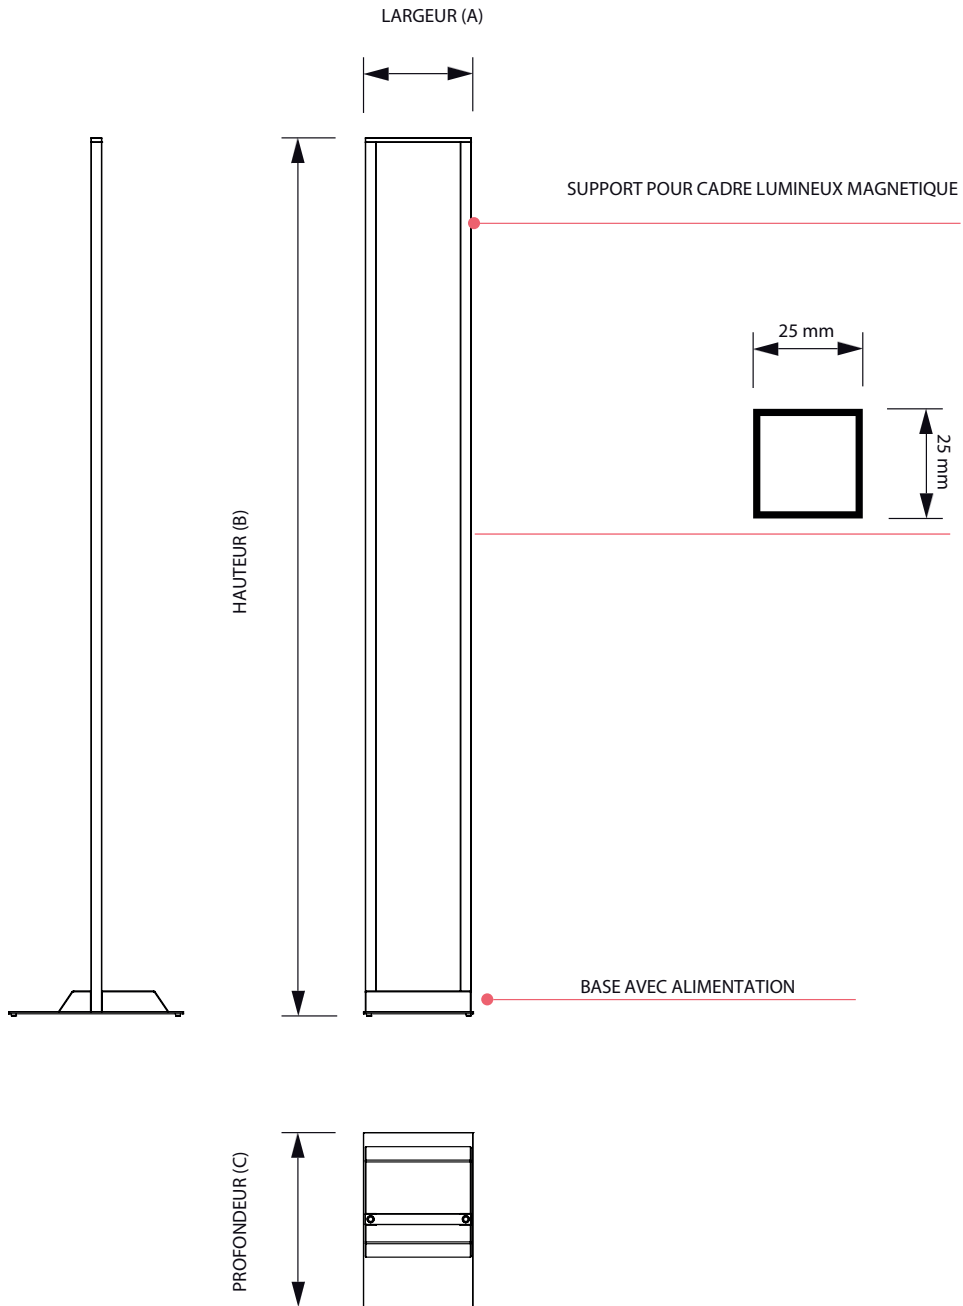

STRUCTURE LEDMAG LUMINEUSE

 AFFICHAGE LUMINEUX > SYSTÈME LEDMAG MAGNETIC

STRUCTURE LEDMAG LUMINEUSE

Système révolutionnaire - panneaux magnétiques éclairés par LED • Impression supplémentaire sur vos écrans • Prêt à l'emploi - installation par un technicien non nécessaire • Facile à utiliser - les cadres sont maintenus en place par des aimants et s'allument automatiquement • Présentation polyvalente • Un seul câble d'alimentation nécessaire au niveau de la base

STUCRTURE LEDMAG LUMINEUSE

■ AFFICHAGE LUMINEUX > SYSTÈME LEDMAG MAGNETIC

ACCESSOIRES

SUPPORT CADRE LUMINEUX AVEC ANGLE

STUCTURE LEDMAG LUMINEUSE

■ AFFICHAGE LUMINEUX > SYSTÈME LEDMAG MAGNETIC

CODE ARTICLE	EAN / GTIN	DIMENSIONS (A x B x C)	CONSOMATION	POIDS NET
PLEDMST	8595578310436	254 x 2030 x 404 mm	40 W	9,0 kg

CODE ARTICLE	TAILE COLIS	POIDS COLIS	PCS / PALLET	POID DE LA PALETTE	POIDS VOLUMETRIQUE	BELT SIZE	TRANSPORTEUR
PLEDMST	320 x 975 x 130 mm	10,0 kg	40	425 kg	8,11 kg	1875 mm	UPS