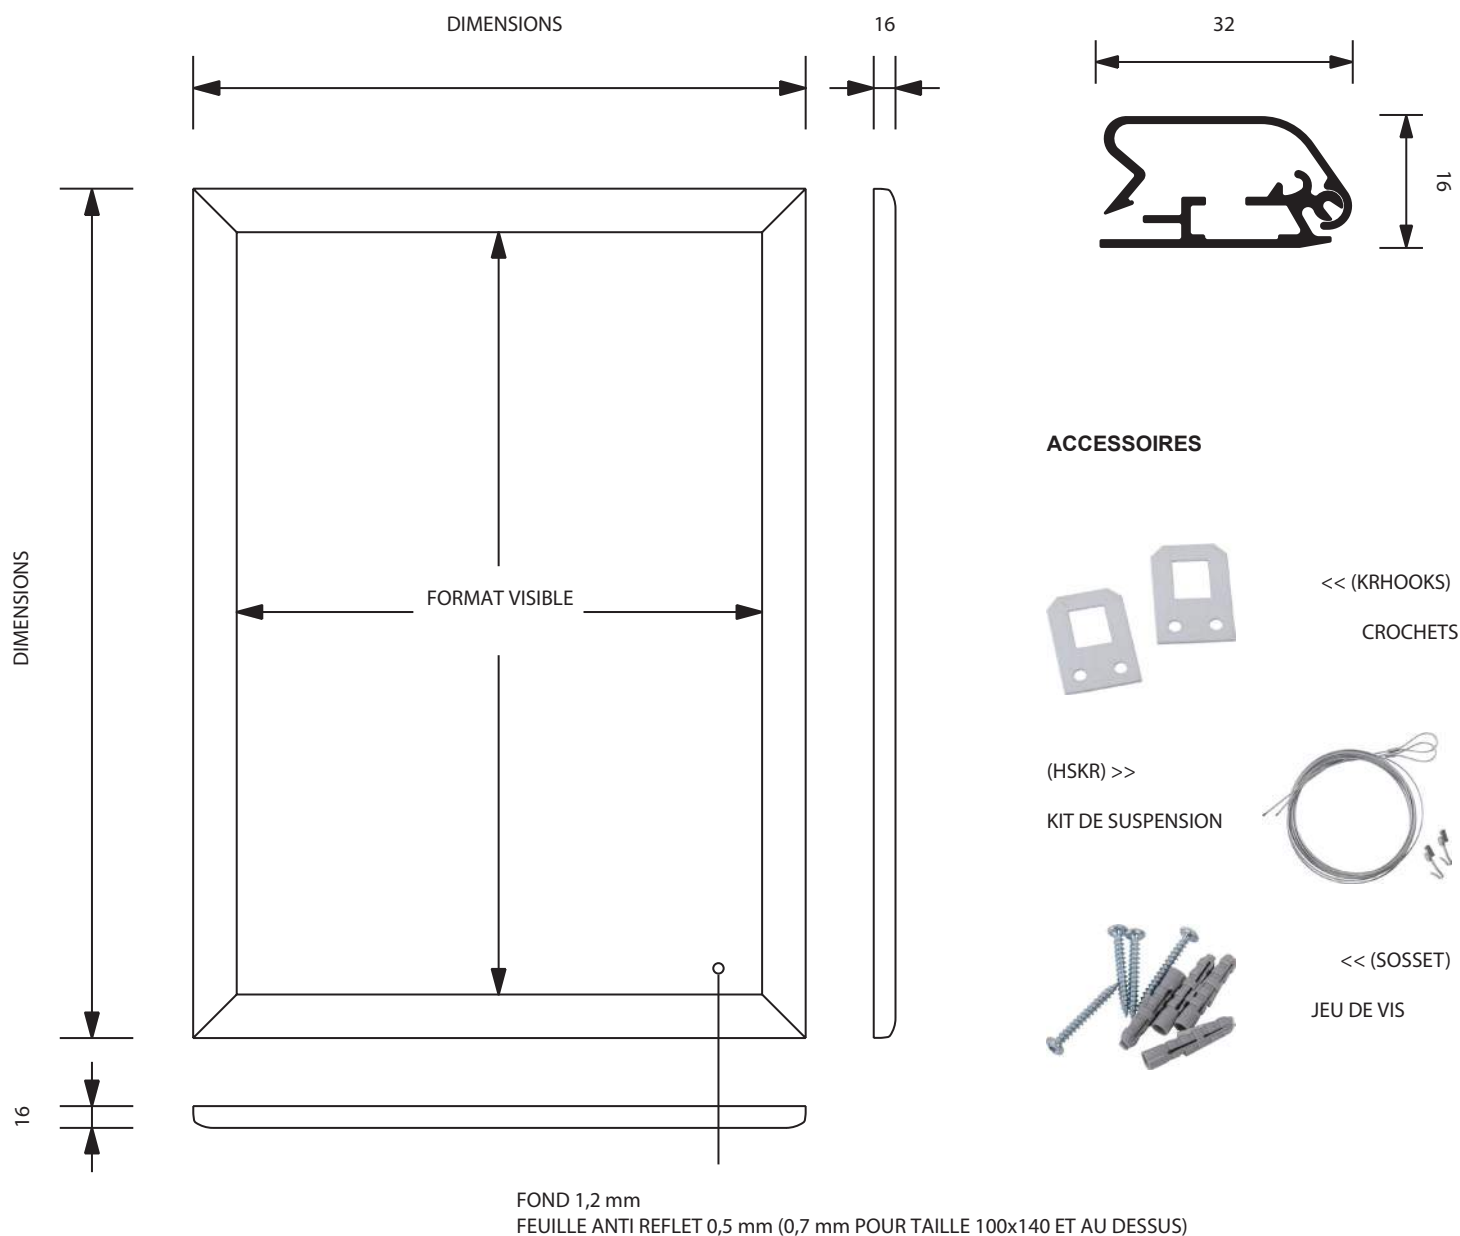

CADRE A CLAPETS PROFILE 32mm / coupe d'onglet

REFERENCE	FORMAT AFFICHE	FORMAT VISIBLE	DIMENSIONS	POIDS NET	PACKING SIZE	TAILLE EMBALLAGE	PCS / PALETTE	POIDS PALETTE
KRA3G32	297 x 420 mm (A3)	279 x 402 mm	342 x 465 x 16 mm	0,96 kg	352 x 475 x 30 mm	1,20 kg	332	419 kg
KRA2G32	420 x 594 mm (A2)	402 x 576 mm	465 x 639 x 16 mm	1,40 kg	475 x 649 x 30 mm	1,71 kg	175	320 kg
KRA1G32	594 x 841 mm (A1)	576 x 823 mm	639 x 886 x 16 mm	2,16 kg	649 x 896 x 30 mm	2,89 kg	92	286 kg
KRA0G32	841 x 1189 mm (A0)	823 x 1171 mm	886 x 1234 x 16 mm	3,48 kg	896 x 1244 x 30 mm	5,15 kg	25	149 kg
KR50x70G32	500 x 700 mm	482 x 682 mm	545 x 745 x 16 mm	1,76 kg	555 x 755 x 30 mm	2,16 kg	146	336 kg
KR70x100G32	700 x 1000 mm	682 x 982 mm	745 x 1045 x 16 mm	2,77 kg	755 x 1055 x 30 mm	3,14 kg	68	234 kg
KR100x140G32	1000 x 1400 mm	982 x 1382 mm	1045 x 1445 x 16 mm	4,84 kg	1055 x 1455 x 30 mm	6,61 kg	21	159 kg
KR508x762G32	20" x 30"	490 x 744 mm	553 x 807 x 16 mm	1,92 kg	649 x 896 x 30 mm	2,65 kg	92	264 kg
KR762x1016G32	30" x 40"	744 x 998 mm	807 x 1061 x 16 mm	3,05 kg	896 x 1244 x 30 mm	4,72 kg	25	138 kg