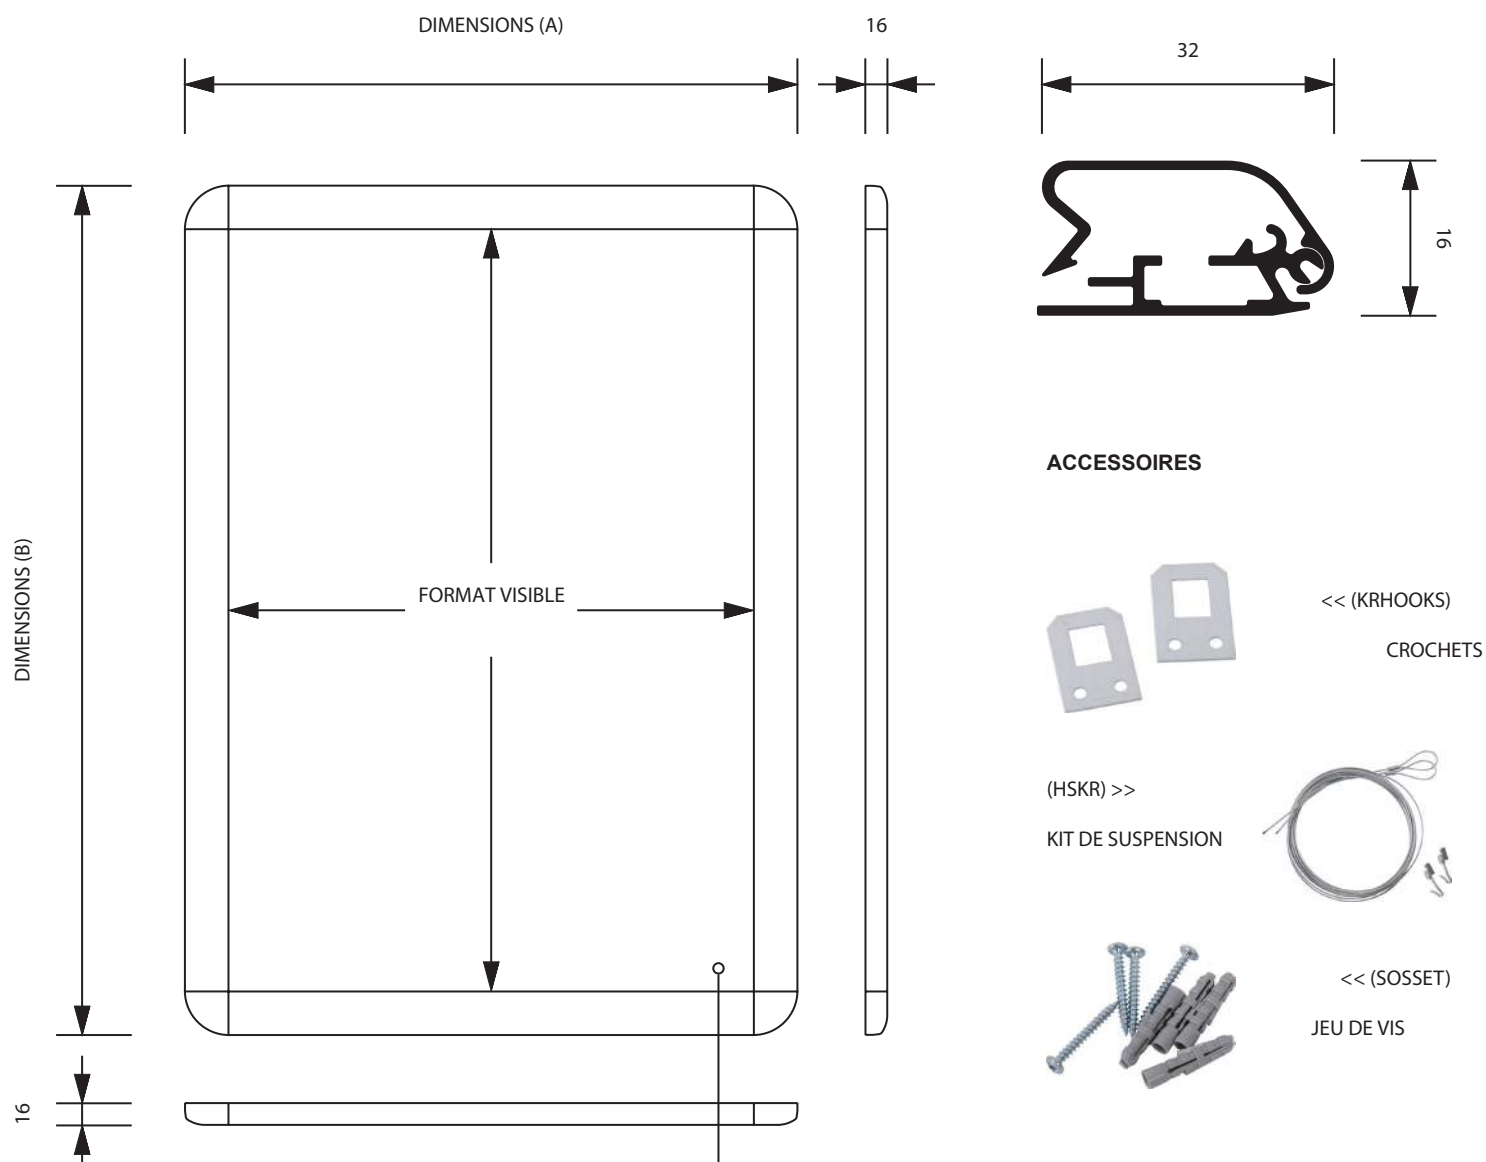

CADRE A CLAPETS PROFILE 32mm

CADRE A CLAPETS PROFILE 32mm

Cadre profilé 32mm en aluminium anodisé. Disponible avec coins coupe d'onglet et coins arrondis, feuille avant anti-éblouissement. Disponible dans une large gamme de couleurs et de dimensions sur demande.

CADRE A CLAPETS PROFILE 32mm / coins arrondis

FOND 1,2 mm
FEUILLE ANTI REFLET 0,5 mm (0,7 mm POUR TAILLE 100x140 ET AU DESSUS)

REFERENCE	FORMAT AFFICHE	FORMAT VISIBLE	DIMENSIONS	POIDS NET	TAILLE EMBALLAGE	POIDS EMBALLAGE	PCS / PALETTE	POIDS PALETTE
KRA3R32	297 x 420 mm (A3)	279 x 402 mm	342 x 465 x 16 mm	0,89 kg	352 x 475 x 30 mm	1,13 kg	332	396 kg
KRA2R32	420 x 594 mm (A2)	402 x 576 mm	465 x 639 x 16 mm	1,33 kg	475 x 649 x 30 mm	1,64 kg	175	307 kg
KRA1R32	594 x 841 mm (A1)	576 x 823 mm	639 x 886 x 16 mm	2,08 kg	649 x 896 x 30 mm	2,82 kg	92	280 kg
KRA0R32	841 x 1189 mm (A0)	823 x 1171 mm	886 x 1234 x 16 mm	3,41 kg	896 x 1244 x 30 mm	5,08 kg	25	147 kg
KR50x70R32	500 x 700 mm	482 x 682 mm	545 x 745 x 16 mm	1,69 kg	555 x 755 x 30 mm	2,09 kg	146	326 kg
KR70x100R32	700 x 1000 mm	682 x 982 mm	745 x 1045 x 16 mm	2,70 kg	755 x 1055 x 30 mm	3,07 kg	68	229 kg
KR100x140R32	1000 x 1400 mm	982 x 1382 mm	1045 x 1445 x 16 mm	4,77 kg	1055 x 1455 x 30 mm	6,54 kg	21	158 kg
KR508x762R32	20" x 30"	490 x 744 mm	553 x 807 x 16 mm	1,85 kg	649 x 896 x 30 mm	2,58 kg	92	258 kg
KR762x1016R32	30" x 40"	744 x 998 mm	807 x 1061 x 16 mm	2,95 kg	896 x 1244 x 30 mm	4,62 kg	25	136 kg