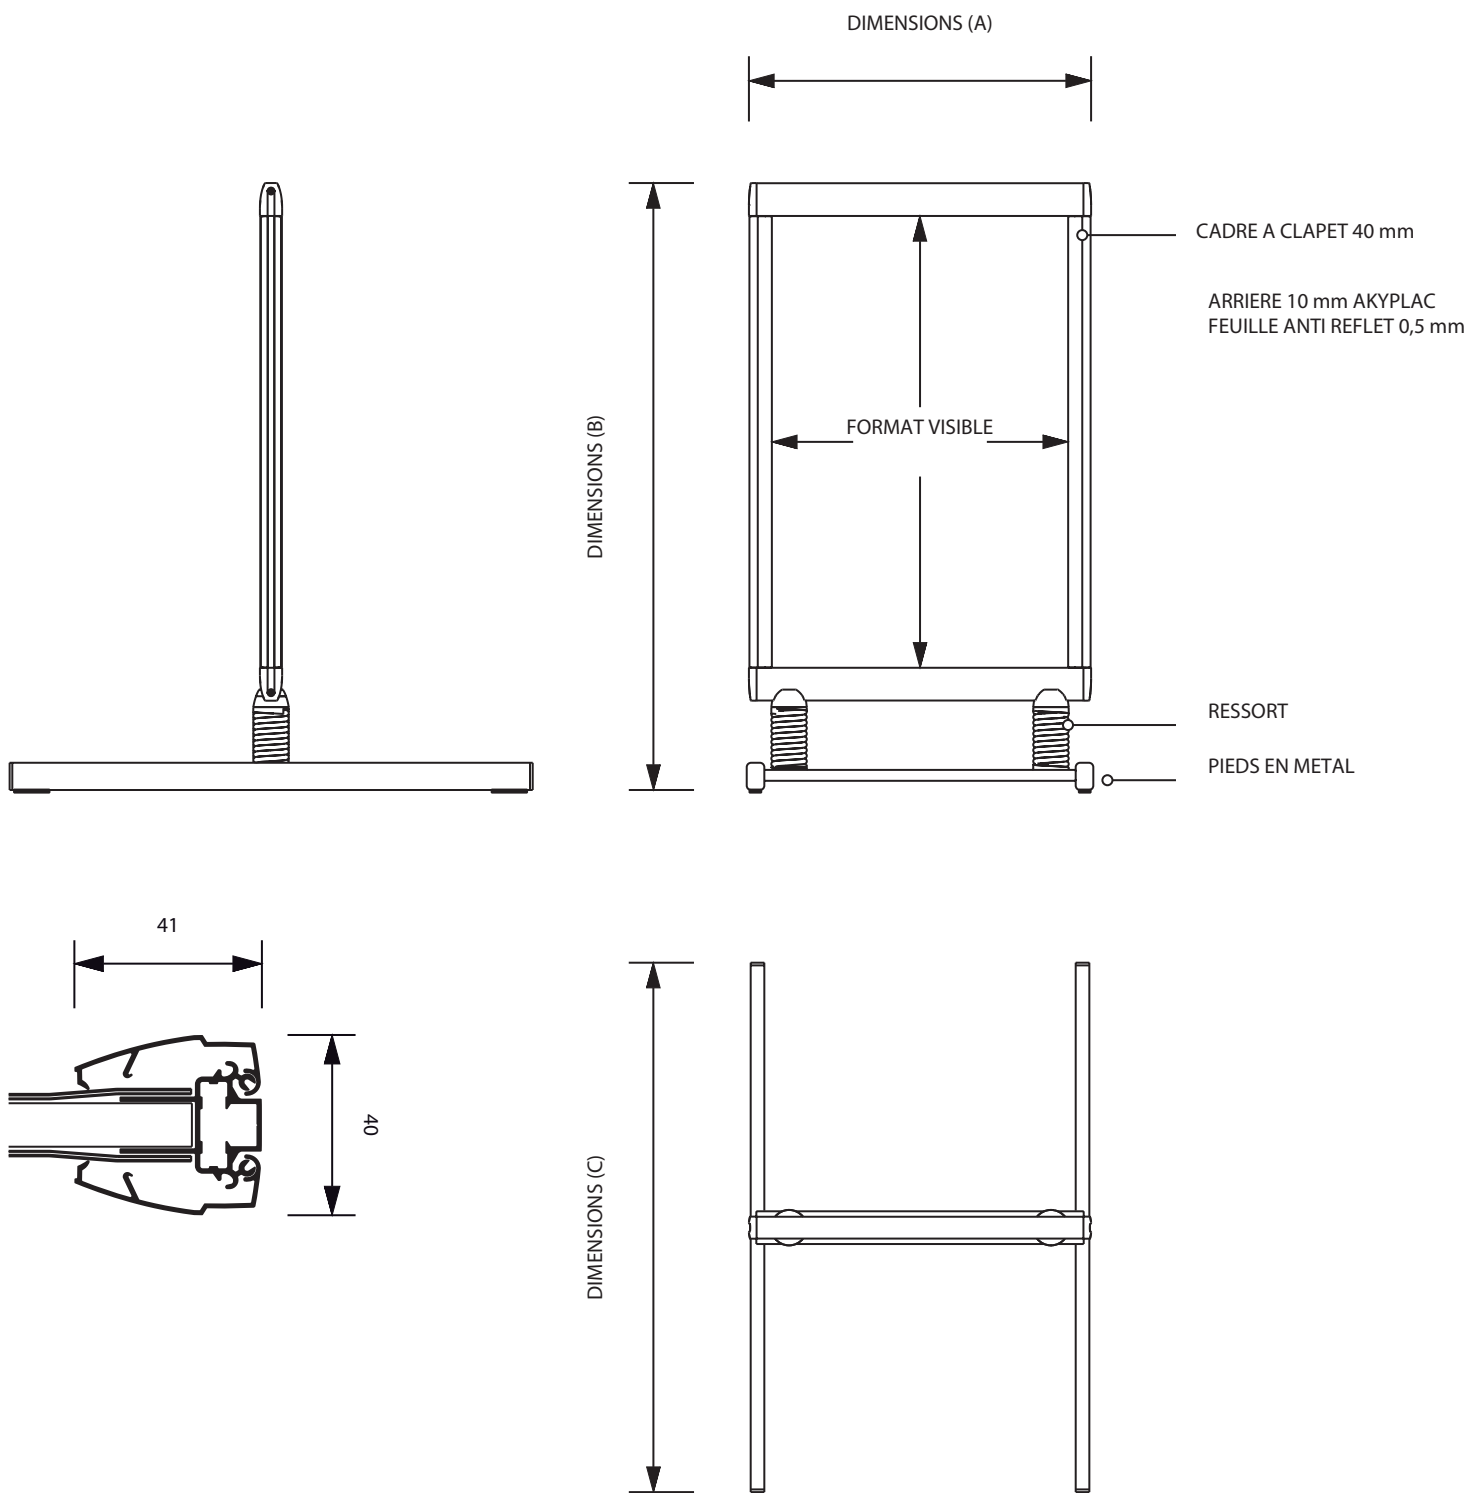

CLASSIC

La nouvelle génération de panneau de rue. Excellente stabilité avec pieds métalliques et ressorts métalliques renforcés. Cadre à clapet sur les côtés verticaux offrant une protection d'affiche ajoutée .

REFERENCE	FORMAT AFFICHE	FORMAT VISIBLE	DIMENSIONS (A x B x C)	POIDS NET	TAILLE EMBALLAGE	POIDS EMBALLAGE	PCS / PALETTE	POIDS PALETTE
WTEEA1	594 x 841 mm (A1)	543 x 826 mm	624 x 1120 x 960 mm	0,00 kg	694 x 976 x 80 mm 985 x 655 x 95 mm	16,46 kg	12	218 kg
WTEEA0	841 x 1189 mm (A0)	790 x 1174 mm	871 x 1468 x 1305 mm	0,00 kg	941 x 1324 x 80 mm 1335 x 905 x 95 mm	20,14 kg	5	121 kg
WTEE70x100	700 x 1000 mm	649 x 985 mm	730 x 1280 x 1115 mm	0,00 kg	800 x 1135 x 80 mm 1135 x 765 x 95 mm	14,14 kg	10	162 kg