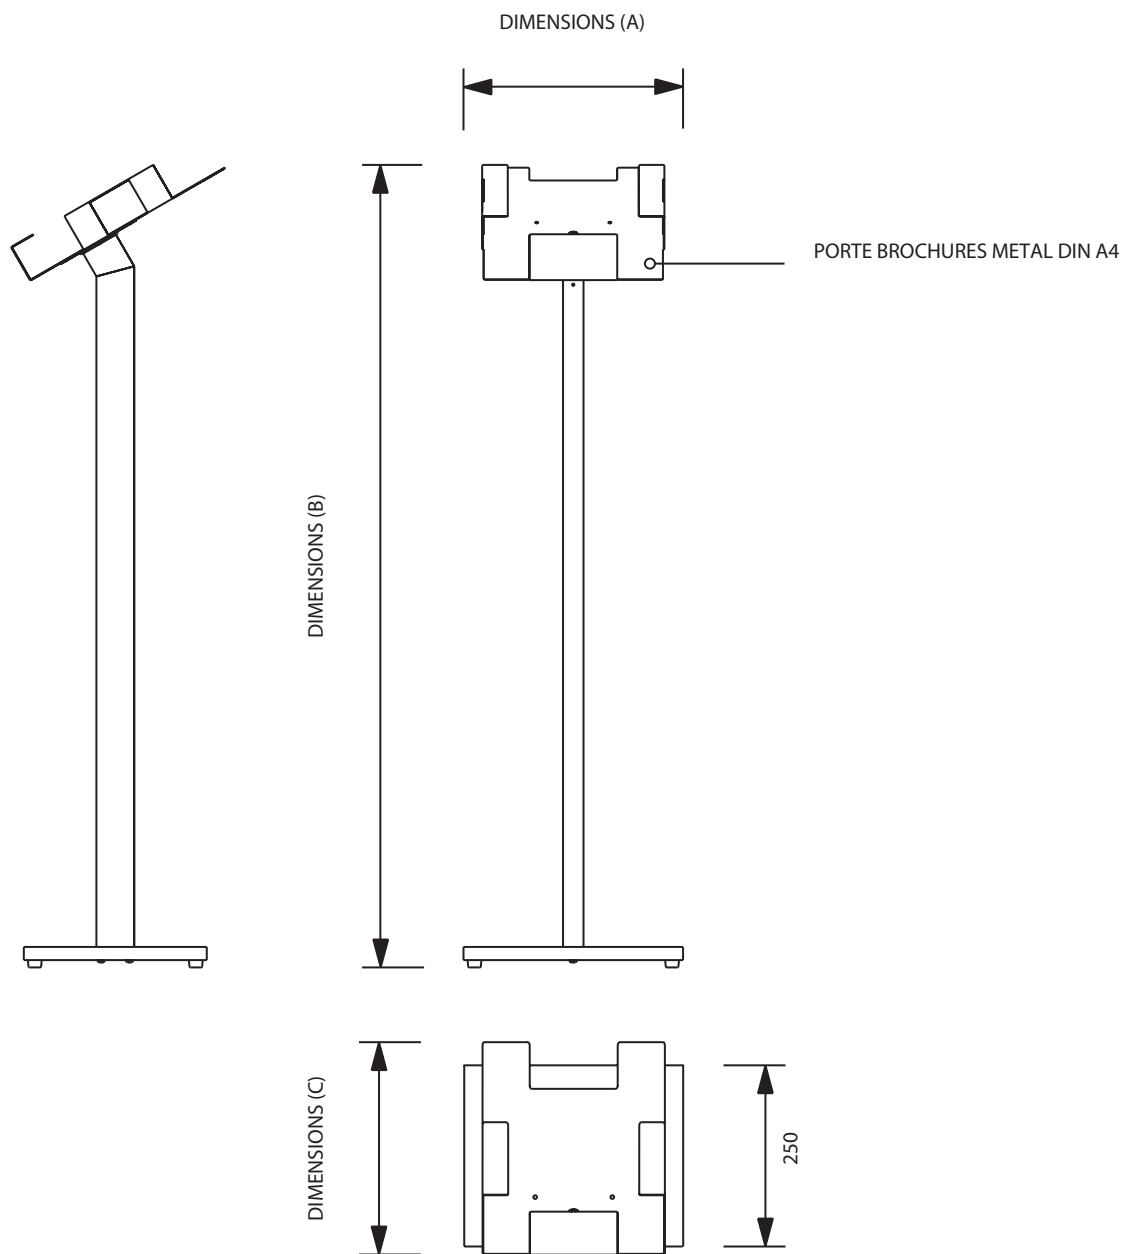

CESARIO

Unité de dépliant autoportante avec un mât en aluminium, base en bois lamellé argenté et moulé par injection, adapté pour 3 x A5 ou 4 x A5, 3 x A4, 4 x A4 ou simple A4 coudé, ou autres options d'affichage avec des cloisons amovibles en acryliques : 4 x paysage A4 ou 8 x A5 portrait ou 12 x 1 / 3 A4 / dl.

REFERENCE	CAPACITE	DIMENSIONS (A x B x C)	POIDS NET	TAILLE EMBALLAGE	POIDS EMBALLAGE	PCS / PALETTE	POIDS PALETTE
MB3C160	3 x A5	330 x 1085 x 330 mm	2,95 kg	910 x 410 x 210 mm	4,75 kg	25	139 kg
MB4C160	4 x A5	330 x 1085 x 330 mm	3,02 kg	910 x 410 x 210 mm	4,82 kg	25	141 kg
MB3C230	3 x A4	330 x 1200 x 330 mm	3,39 kg	910 x 410 x 210 mm	5,19 kg	25	150 kg
MB4C230	4 x A4	330 x 1200 x 330 mm	3,47 kg	910 x 410 x 210 mm	5,27 kg	25	152 kg
MB4C330	4 x A3 / 8 x A5 / 12 x DL	340 x 1140 x 330 mm	4,02 kg	910 x 410 x 210 mm	4,92 kg	25	143 kg

REFERENCE	CAPACITE	DIMENSIONS (A x B x C)	POIDS NET	TAILLE EMBALLAGE	POIDS EMBALLAGE	PCS / PALETTE	POIDS PALETTE
MBD230	1 x A4	300 x 1093 x 250 mm	5,28 kg	370 x 1010 x 100	6,50 kg	25	183 kg