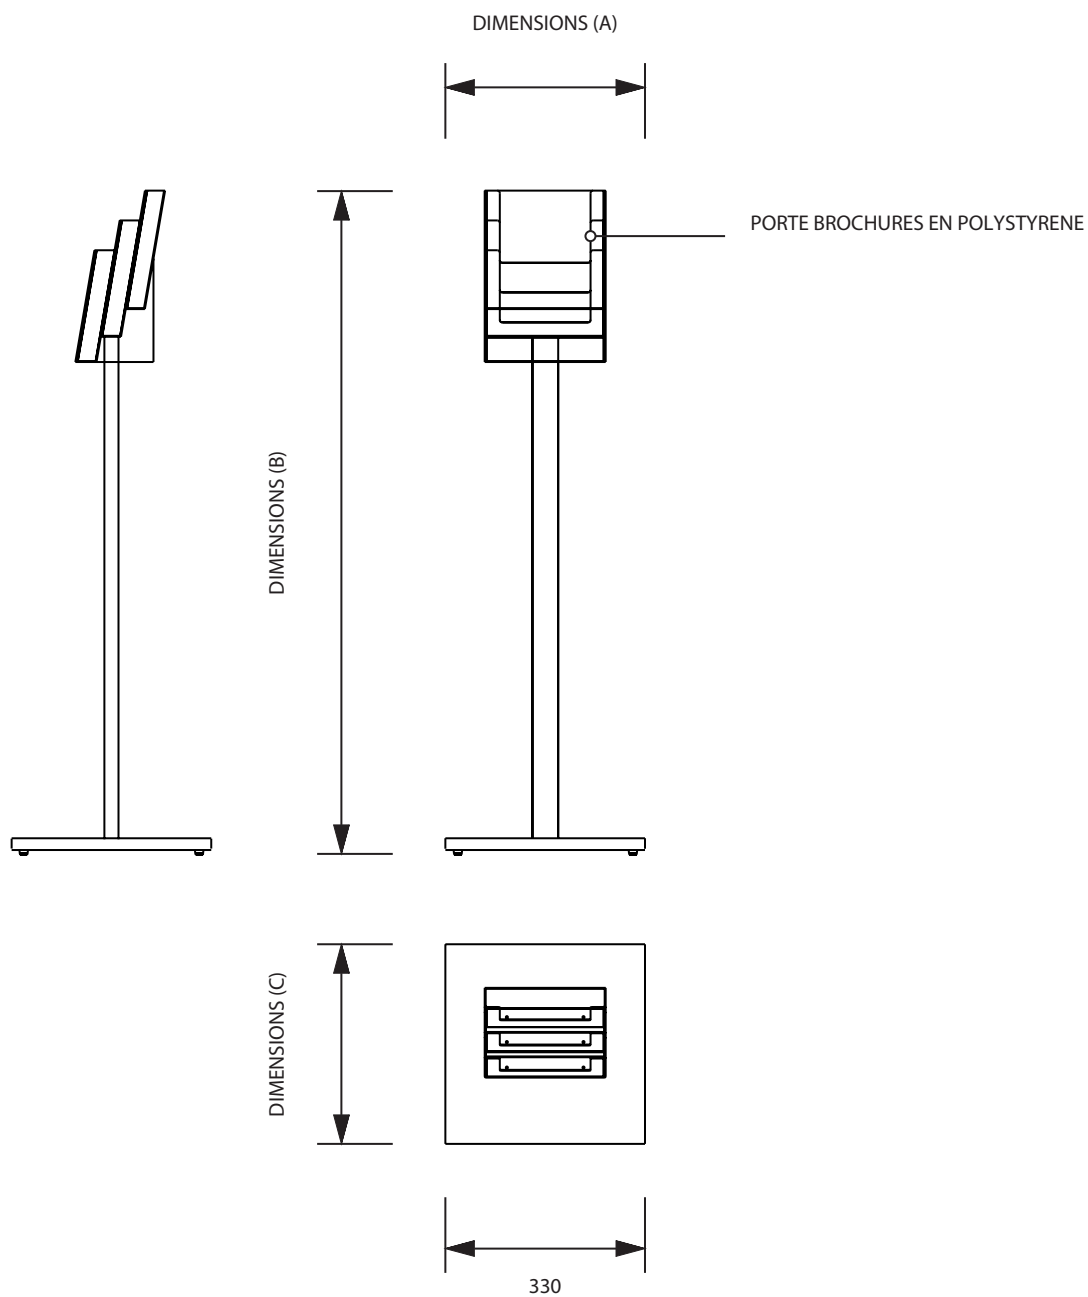

CESARIO

Unité de dépliant autoportante avec un mât en aluminium, base en bois lamellé argenté et moulé par injection, adapté pour 3 x A5 ou 4 x A5, 3 x A4, 4 x A4 ou simple A4 coudé, ou autres options d'affichage avec des cloisons amovibles en acryliques : 4 x paysage A4 ou 8 x A5 portrait ou 12 x 1 / 3 A4 / dl.

REFERENCE	CAPACITE	DIMENSIONS (A x B x C)	POIDS NET	TAILLE EMBALLAGE	POIDS EMBALLAGE	PCS / PALETTE	POIDS PALETTE
MB3C160	3 x A5	330 x 1085 x 330 mm	2,95 kg	910 x 410 x 210 mm	4,75 kg	25	139 kg
MB4C160	4 x A5	330 x 1085 x 330 mm	3,02 kg	910 x 410 x 210 mm	4,82 kg	25	141 kg
MB3C230	3 x A4	330 x 1200 x 330 mm	3,39 kg	910 x 410 x 210 mm	5,19 kg	25	150 kg
MB4C230	4 x A4	330 x 1200 x 330 mm	3,47 kg	910 x 410 x 210 mm	5,27 kg	25	152 kg
MB4C330	4 x A3 / 8 x A5 / 12 x DL	340 x 1140 x 330 mm	4,02 kg	910 x 410 x 210 mm	4,92 kg	25	143 kg

REFERENCE	CAPACITE	DIMENSIONS (A x B x C)	POIDS NET	TAILLE EMBALLAGE	POIDS EMBALLAGE	PCS / PALETTE	POIDS PALETTE
MBD230	1 x A4	300 x 1093 x 250 mm	5,28 kg	370 x 1010 x 100	6,50 kg	25	183 kg