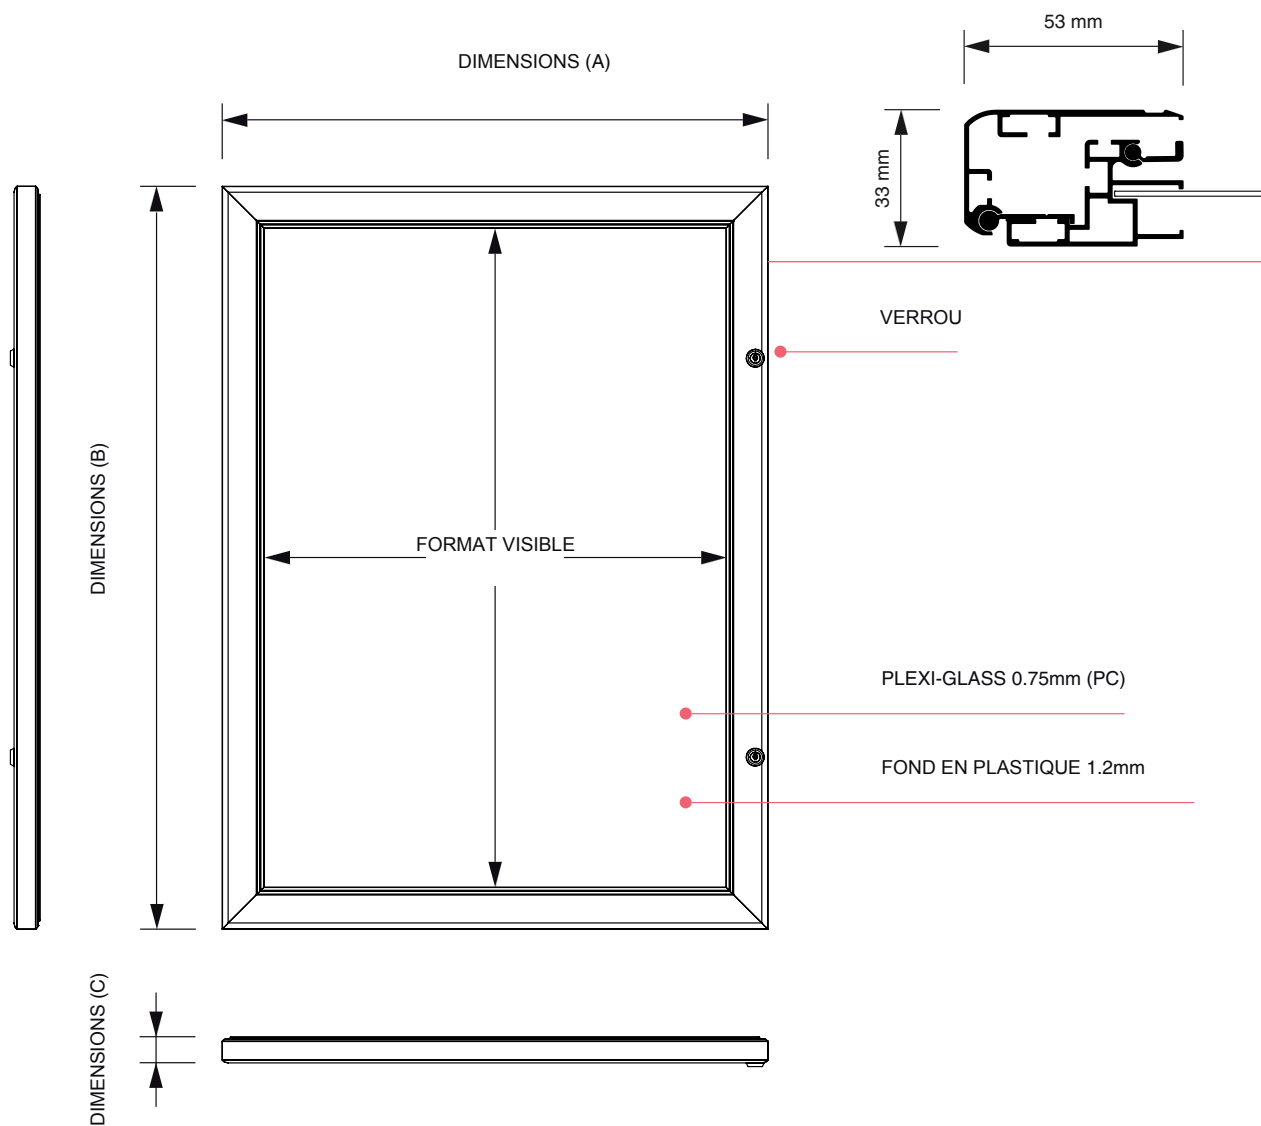

CAPRI*4**Cadre d'affichage verrouillable Plus****Cadre d'affichage verrouillable Plus**

Avec fond en plastique, augmentation du volume intérieur pour améliorer la ventilation et réduire la condensation. Amélioration du système empêchant l'infiltration de l'eau : joint en caoutchouc. Système de fixation des affiches simplifié : profilé à fixation magnétique.

CAPRI*4

Cadre d'affichage verrouillable Plus

CAPRI*4

Cadre d'affichage verrouillable Plus

REFERENCE	EAN / GTIN	FORMAT AFFICHE	VERROUS	FORMAT VISIBLE	DIMENSIONS (A x B x C)	POIDS NET
SCPXA4	8595578315301	210 x 297 mm (A4)	1	194 x 281	300 x 387 x 33	0,0 kg
SCPXA3	8595578344141	297 x 420 mm (A3)	1	287 x 404	387 x 510 x 33	0,0 kg
SCPXA2	8595578315233	420 x 594 mm (A2)	1	404 x 578	510 x 684 x 33	0,0 kg
SCPXA1	8595578315226	594 x 841 mm (A1)	2	578 x 825	684 x 931 x 33	0,0 kg
SCPXA0	8595578315219	841 x 1189 mm (A0)	2	825 x 1173	931 x 1279 x 33	0,0 kg
SCPX50x70	8595578315127	500 x 700 mm	1	484 x 684	590 x 790 x 33	0,0 kg
SCPX70x100	8595578315196	700 x 1000 mm	2	684 x 984	790 x 1090 x 33	0,0 kg
SCPX508x762	8595578315110	20" x 30"	1	492 x 746	598 x 852 x 33	0,0 kg
SCPX635x1016	8595578323306	25" x 40"	2	619 x 1000	725 x 1106 x 33	0,0 kg
SCPX762x1016	8595578315202	30" x 40"	2	746 x 1000	852 x 1106 x 33	0,0 kg
SCPX1016x1270	8595578323313	40" x 50"	2	1000 x 1254	1106 x 1360 x 33	0,0 kg
SCPX1016x1524	8595578315097	40" x 60"	2	1000 x 1508	1106 x 1614 x 33	0,0 kg
SCPX1200x1800	8595578323290	1200 x 1800 mm	2	1184 x 1784	1290 x 1890 x 33	0,0 kg