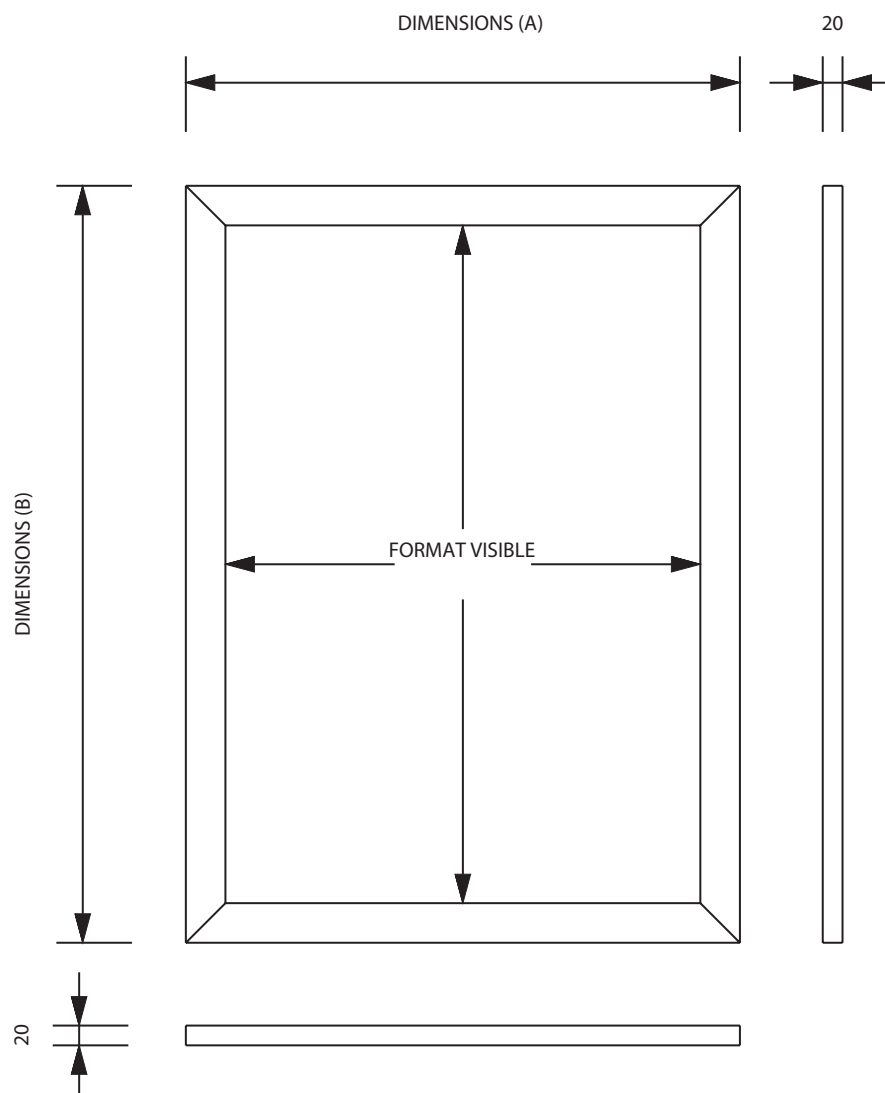

MOZART et BUSSY

MOZART et BUSSY

Cadre en hêtre massif finition teck ou brun foncé. Les panneaux peuvent être utilisés avec des marqueurs de craie liquide ou de la craie simple. Nous fournissons également les chevalets.

REFERENCE	FORMAT VISIBLE	DIMENSIONS (A x B x C)	POIDS NET	TAILLE EMBALLAGE	POIDS EMBALLAGE	PCS / PALETTE	POIDS PALETTE
CBHT30x40	230 x 290 mm	310 x 370 x 20 mm	1,00 kg	320 x 390 x 180 mm*	6,00 kg*	300	380 kg
CHBT40x50	290 x 390 mm	370 x 470 x 20 mm	1,40 kg	380 x 490 x 170 mm*	7,00 kg*	160	244 kg
CHBT50x60	390 x 485 mm	470 x 565 x 20 mm	2,40 kg	500 x 585 x 190 mm*	12,70 kg*	120	325 kg
CHBT60x80	470 x 670 mm	565 x 765 x 20 mm	3,60 kg	590 x 800 x 50 mm	4,40 kg	60	284 kg
CHBT70x90	575 x 775 mm	670 x 870 x 20 mm	4,80 kg	700 x 900 x 40 mm	5,20 kg	50	280 kg
CHBT56x100	465 x 905 mm	560 x 1000 x 20 mm	4,60 kg	590 x 1040 x 50 mm	5,00 kg	26	150 kg
CHBT56x120	465 x 1105 mm	560 x 1200 x 20 mm	5,40 kg	585 x 1230 x 50 mm	6,80 kg	26	197 kg
CHBT56x150	465 x 1405 mm	560 x 1500 x 20 mm	6,00 kg	585 x 1530 x 45 mm	7,80 kg	26	223 kg
CHBT56x170	460 x 1600 mm	560 x 1700 x 20 mm	9,00 kg	590 x 1760 x 55 mm	9,40 kg	24	246 kg
CHEVALET	-	760 x 1610 x 850 mm	3,70 kg	1747 x 80 x 50 mm	4,00 kg	160	660 kg