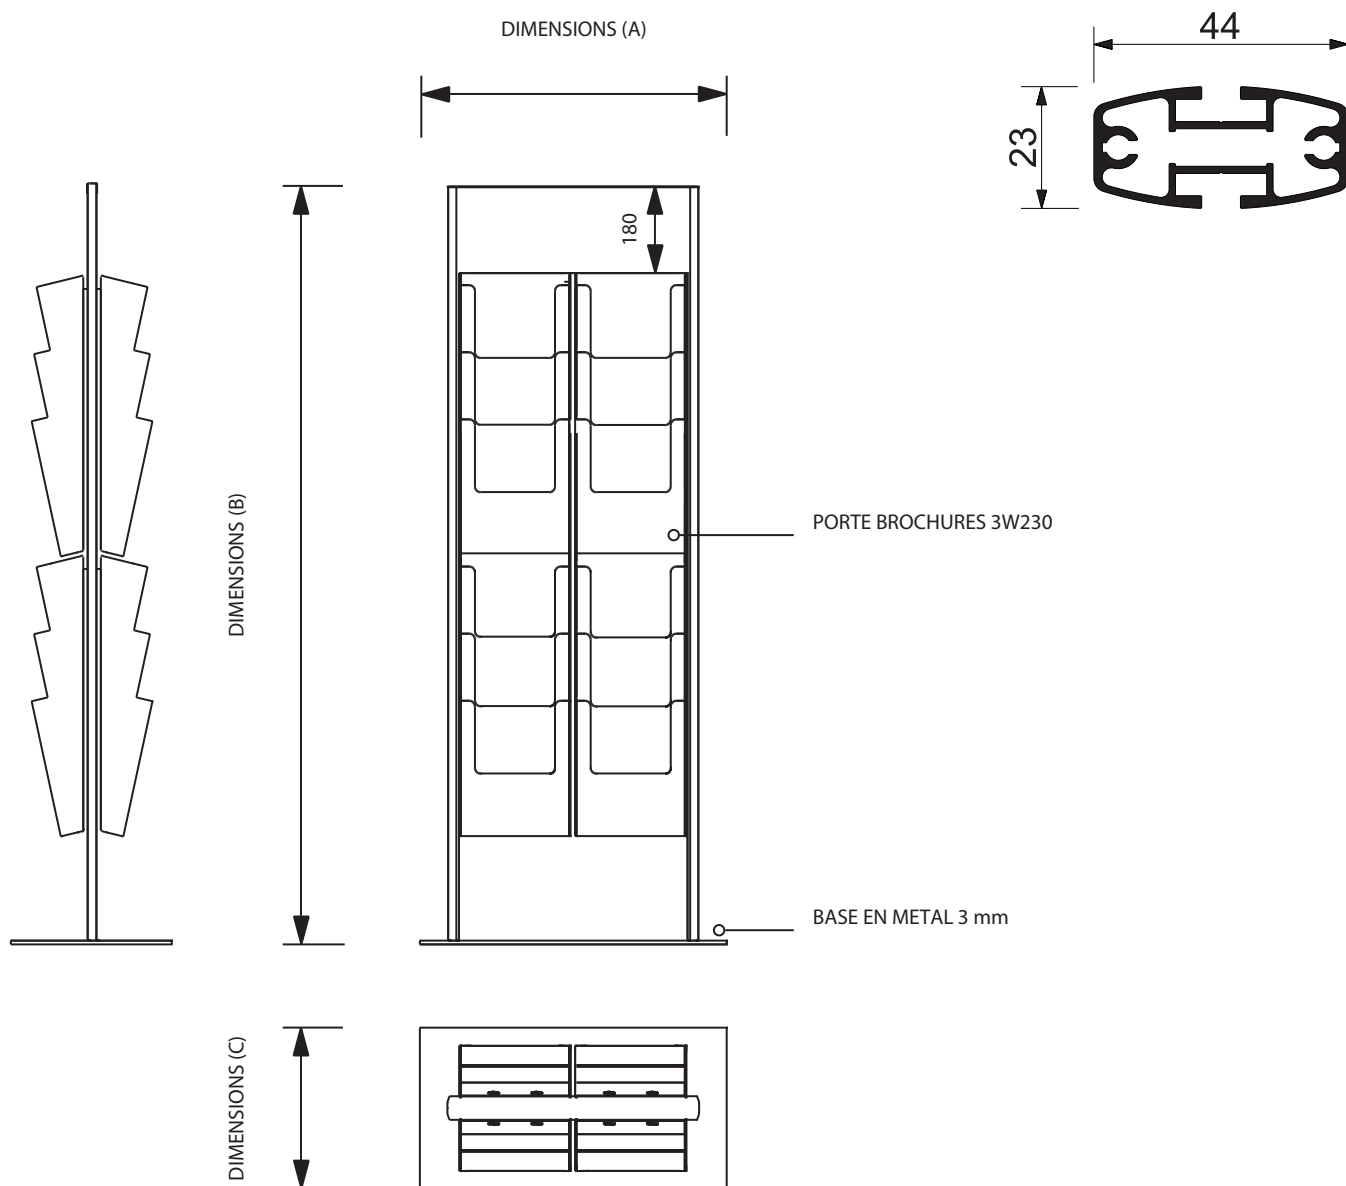

BRAVA

Une famille polyvalente de brochures A4 qui se tient avec 6, 12 ou 24 combinaisons utilisant un profil ovale avec une base en acier. Disponible avec des panneaux intégrés pour logo vers le haut (pour 12 et 24).

REFERENCE	CAPACITE	DIMENSIONS (A x B x C)	POIDS NET	TAILLE EMBALLAGE	POIDS EMBALLAGE	PCS / PALETTE	POIDS PALETTE
BR2x3W230	6 x A4	350 x 1415 x 350 mm	9,27 kg	414 x 1434 x 364 mm	11,62 kg	5	79 kg

REFERENCE	CAPACITE	DIMENSIONS (A x B x C)	POIDS NET	TAILLE EMBALLAGE	POIDS EMBALLAGE	PCS / PALETTE	POIDS PALETTE
BR4x3W230	12 x A4	400 x 1615 x 350 mm	13,13 kg	414 x 1634 x 364 mm	17,30 kg	5	107 kg
BR8x3W230	24 x A4	650 x 1615 x 350 mm	21,75 kg	814 x 1634 x 364 mm	25,55 kg	2	72 kg