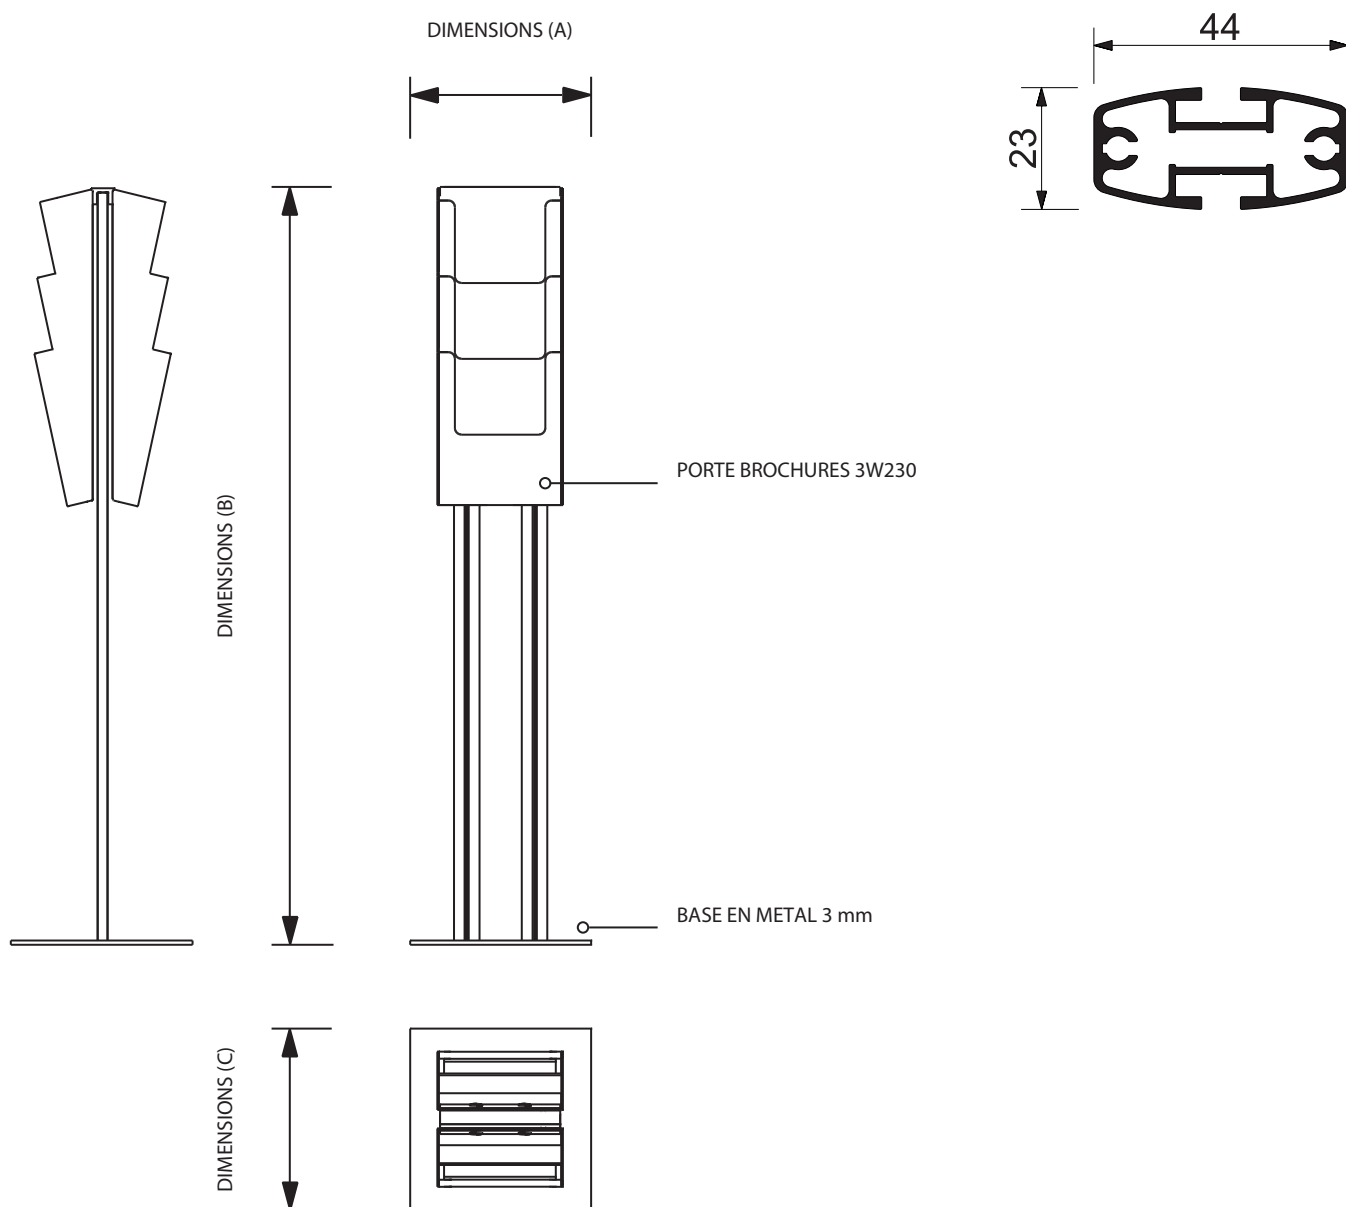

BRAVA

Une famille polyvalente de brochures A4 qui se tient avec 6, 12 ou 24 combinaisons utilisant un profil ovale avec une base en acier. Disponible avec des panneaux intégrés pour logo vers le haut (pour 12 et 24).

REFERENCE	CAPACITE	DIMENSIONS (A x B x C)	POIDS NET	TAILLE EMBALLAGE	POIDS EMBALLAGE	PCS / PALETTE	POIDS PALETTE
BR2x3W230	6 x A4	350 x 1415 x 350 mm	9,27 kg	414 x 1434 x 364 mm	11,62 kg	5	79 kg

REFERENCE	CAPACITE	DIMENSIONS (A x B x C)	POIDS NET	TAILLE EMBALLAGE	POIDS EMBALLAGE	PCS / PALETTE	POIDS PALETTE
BR4x3W230	12 x A4	400 x 1615 x 350 mm	13,13 kg	414 x 1634 x 364 mm	17,30 kg	5	107 kg
BR8x3W230	24 x A4	650 x 1615 x 350 mm	21,75 kg	814 x 1634 x 364 mm	25,55 kg	2	72 kg